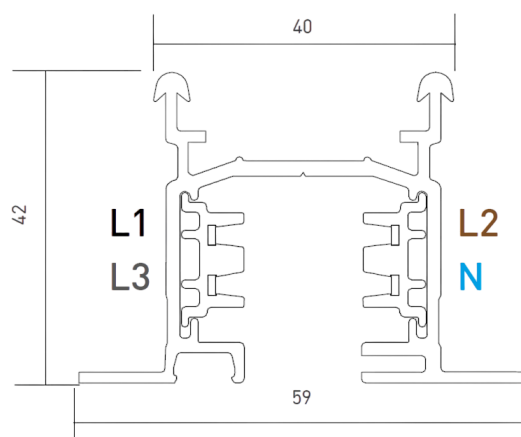

DESCRIÇÃO

Este tipo de calha electrificada universal de 3 circuitos está disponível nas versões saliente, suspensa e de encastrar no teto. Indicada para regulação tipo ON/OFF pode ainda escolher entre o branco ou preto para além de vários acessórios de ligação.

MONTAGEM	Encastráveis
FONTE DE ALIMENTAÇÃO	230V / TRACK
GARANTIA	5 Anos
ACABAMENTO	Branco, Preto
CONTROLO	ON/OFF

ICONOGRAFIA

DESENHO TÉCNICO

CALHA 230V ENCAST. ON/OFF
TABELA DE PRODUTO E ESPECIFICAÇÕES TÉCNICAS - Calha Universal ON/OFF Encastrada 230V

COMPRIMENTO	CONTROLO	ACABAMENTO	CÓDIGO
1000	NF	BL, WH	3080-0336.FI
2000	NF	BL, WH	3080-0337.FI

SELECIONE A OPÇÃO PREFERIDA

CONTROLO	XX
ON/OFF	NF

ACABAMENTO	FI
Preto	BL
Branco	WH

ACESSÓRIOS

Tampa cega PVC	Preto	Branco
Tampa cega PVC	3080-0316.BL	3080-0316.WH

Topo	Preto	Branco
Topo	3080-0338.BL	3080-0338.WH

União intermédia	Preto	Branco
União intermédia	3080-0341.BL	3080-0341.WH

União Inter. c/ aliment. União Inter. c/ aliment.	Preto 3080-0342.BL	Branco 3080-0342.WH
Derivação em X Derivação em X	Preto 3080-0349.BL	Branco 3080-0349.WH
União Intermédia Contínua União Intermédia Contínua	Preto 3080-0350.BL	Branco 3080-0350.WH
Alimentador 230V A - Terra Direito B - Terra Esquerdo	Preto 3080-0339.BL 3080-0340.BL	Branco 3080-0339.WH 3080-0340.WH
Derivação em L A - Terra lado Exterior B - Terra lado interior	Preto 3080-0343.BL 3080-0344.BL	Branco 3080-0343.WH 3080-0344.WH
Derivação Interior em T A - Terra Int. Direito B - Terra Int. Esquerdo	Preto 3080-0345.BL 3080-0346.BL	Branco 3080-0345.WH 3080-0346.WH
Derivação em T Exterior C - Terra Ext. Direito D - Terra Ext. Esquerdo	Preto 3080-0347.BL 3080-0348.BL	Branco 3080-0347.WH 3080-0348.WH
Kit de 6 ganchos Kit de 6 ganchos	- 3080-0352	