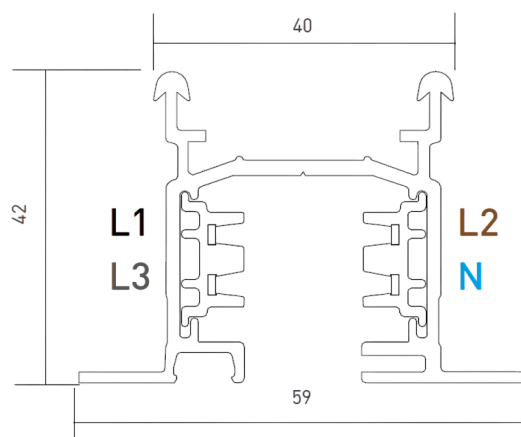

DESCRIÇÃO

Este tipo de calha electrificada universal de 3 circuitos está disponível nas versões saliente, suspensa e de encastrar no teto. Indicada para regulação tipo ON/OFF pode ainda escolher entre o branco ou preto para além de vários acessórios de ligação.

MONTAGEM	Encastráveis
FONTE DE ALIMENTAÇÃO	230V / TRACK
GARANTIA	5 Anos
ACABAMENTO	Branco, Preto
CONTROLO	ON/OFF

ICONOGRAFIA

DESENHO TÉCNICO

CALHA 230V ENCAST. ON/OFF
TABELA DE PRODUTO E ESPECIFICAÇÕES TÉCNICAS - Calha Universal ON/OFF Encastrada 230V

COMPRIMENTO	CONTROLTYPE	ACABAMENTO	CÓDIGO
1000	NF	BL, WH	3080-0336.FI
2000	NF	BL, WH	3080-0337.FI

SELECIONE A OPÇÃO PREFERIDA

CONTROLTYPE	XX
ON/OFF	NF

ACABAMENTO	FI
Preto	BL
Branco	WH

ACESSÓRIOS

	Tampa cega PVC Tampa cega PVC	Preto 3080-0316.BL	Branco 3080-0316.WH
	Topo Topo	Preto 3080-0338.BL	Branco 3080-0338.WH
	União intermédia União intermédia	Preto 3080-0341.BL	Branco 3080-0341.WH
	União Inter. c/ aliment. União Inter. c/ aliment.	Preto 3080-0342.BL	Branco 3080-0342.WH

	Derivação em X Derivação em X	Preto 3080-0349.BL	Branco 3080-0349.WH
	União Intermédia Contínua União Intermédia Contínua	Preto 3080-0350.BL	Branco 3080-0350.WH
	Alimentador 230V A - Terra Direito B - Terra Esquerdo	Preto 3080-0339.BL 3080-0340.BL	Branco 3080-0339.WH 3080-0340.WH
	Derivação em L A - Terra lado Exterior B - Terra lado interior	Preto 3080-0343.BL 3080-0344.BL	Branco 3080-0343.WH 3080-0344.WH
	Derivação Interior em T A - Terra Int. Direito B - Terra Int. Esquerdo	Preto 3080-0345.BL 3080-0346.BL	Branco 3080-0345.WH 3080-0346.WH
	Derivação em T Exterior C - Terra Ext. Direito D - Terra Ext. Esquerdo	Preto 3080-0347.BL 3080-0348.BL	Branco 3080-0347.WH 3080-0348.WH
	Kit de 6 ganchos Kit de 6 ganchos	- 3080-0352	