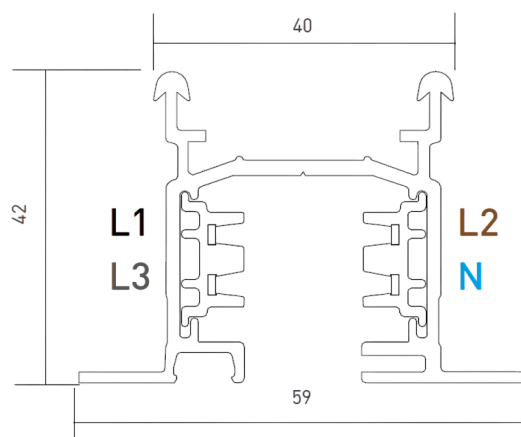

DESCRIÇÃO

Este tipo de calha electrificada universal de 3 circuitos está disponível nas versões saliente, suspensa e de encastrar no teto. Indicada para regulação tipo ON/OFF pode ainda escolher entre o branco ou preto para além de vários acessórios de ligação.

MONTAGEM	Encastráveis
FONTE DE ALIMENTAÇÃO	230V / TRACK
GARANTIA	5 Anos
ACABAMENTO	Branco, Preto
CONTROLO	ON/OFF

ICONOGRAFIA

DESENHO TÉCNICO

CALHA 230V ENCAST. ON/OFF
TABELA DE PRODUTO E ESPECIFICAÇÕES TÉCNICAS - Calha Universal ON/OFF Encastrada 230V

COMPRIMENTO	CONTROLO	ACABAMENTO	CÓDIGO
1000	NF	BL, WH	3080-0336.FI
2000	NF	BL, WH	3080-0337.FI

SELECIONE A OPÇÃO PREFERIDA

CONTROLO	XX
ON/OFF	NF

ACABAMENTO	FI
Preto	BL
Branco	WH

ACESSÓRIOS

	Tampa cega PVC Tampa cega PVC	Preto 3080-0316.BL	Branco 3080-0316.WH
	Topo Topo	Preto 3080-0338.BL	Branco 3080-0338.WH
	União intermédia União intermédia	Preto 3080-0341.BL	Branco 3080-0341.WH
	União Inter. c/ aliment. União Inter. c/ aliment.	Preto 3080-0342.BL	Branco 3080-0342.WH

	Derivação em X Derivação em X	Preto 3080-0349.BL	Branco 3080-0349.WH
	União Intermédia Contínua União Intermédia Contínua	Preto 3080-0350.BL	Branco 3080-0350.WH
	Alimentador 230V A - Terra Direito B - Terra Esquerdo	Preto 3080-0339.BL 3080-0340.BL	Branco 3080-0339.WH 3080-0340.WH
	Derivação em L A - Terra lado Exterior B - Terra lado interior	Preto 3080-0343.BL 3080-0344.BL	Branco 3080-0343.WH 3080-0344.WH
	Derivação Interior em T A - Terra Int. Direito B - Terra Int. Esquerdo	Preto 3080-0345.BL 3080-0346.BL	Branco 3080-0345.WH 3080-0346.WH
	Derivação em T Exterior C - Terra Ext. Direito D - Terra Ext. Esquerdo	Preto 3080-0347.BL 3080-0348.BL	Branco 3080-0347.WH 3080-0348.WH
	Kit de 6 ganchos Kit de 6 ganchos	3080-0352	