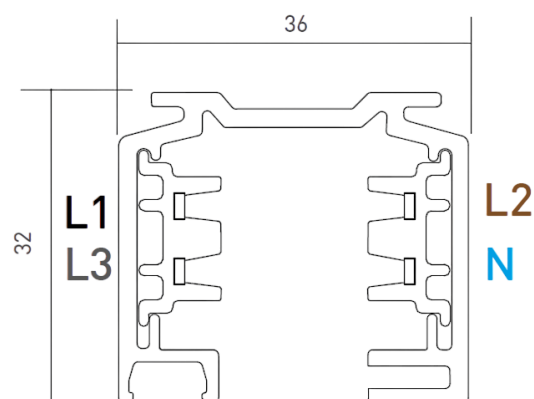

ICONOGRAFIA

DESENHO TÉCNICO