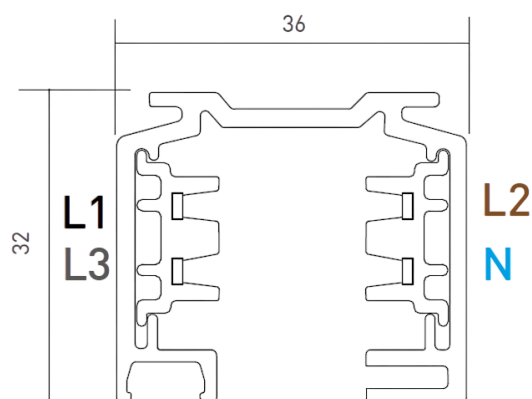

ICONOGRAFIA

DESENHO TÉCNICO