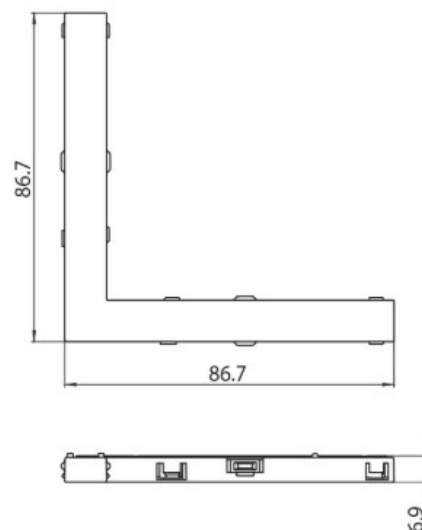

DESCRIÇÃO

Conetor elétrico em L 48V MICRO

ICONOGRAFIA

DESENHO TÉCNICO

ACESSÓRIOS

União elétrica L
União elétrica L

Preto Branco
3080-0625.BL 3080-0625.WH