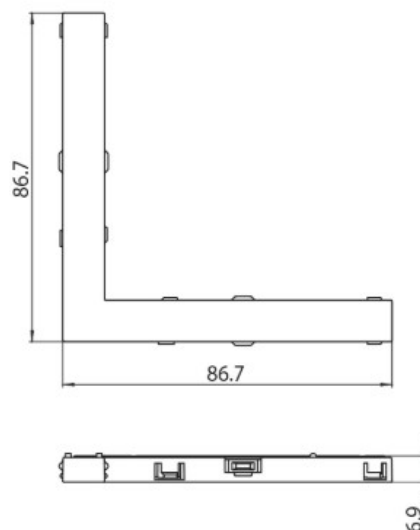

DESCRIÇÃO

Conetor elétrico em L 48V MICRO

ICONOGRAFIA

DESENHO TÉCNICO

ACESSÓRIOS

União elétrica L
União elétrica L
União elétrica L

Preto Branco
3080-0625.BL
3080-0625.WH