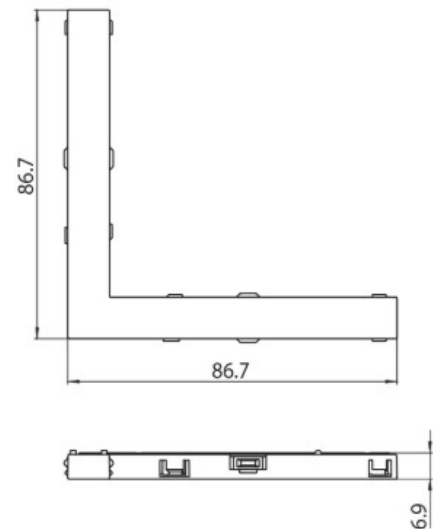

DESCRIÇÃO

Conetor elétrico em L 48V MICRO

ICONOGRAFIA

DESENHO TÉCNICO

ACESSÓRIOS

União elétrica L
União elétrica L

Preto Branco
3080-0625.BL 3080-0625.WH