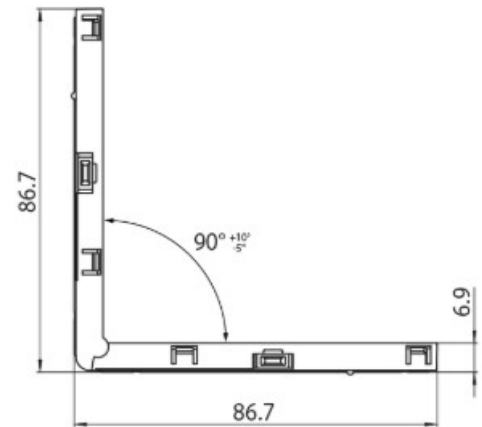

DESCRIÇÃO

Conetor elétrico em L p/ teto/parede 48V MICRO

ICONOGRAFIA

DESENHO TÉCNICO

ACESSÓRIOS

Conetor L - teto/parede
Conetor L - teto/parede

Preto	Branco
3080-0626.BL	3080-0626.WH