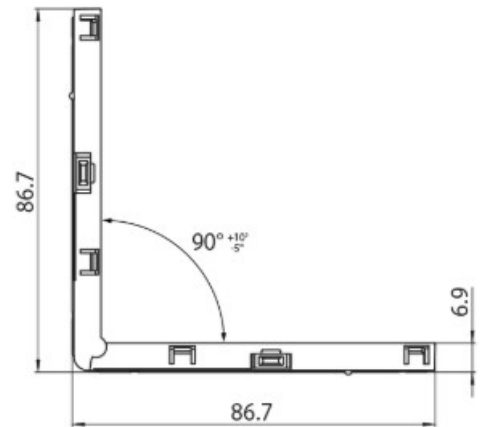

DESCRIÇÃO

Conetor elétrico em L p/ teto/parede 48V MICRO

ICONOGRAFIA

DESENHO TÉCNICO

ACESSÓRIOS

Conetor L - teto/parede  
Conetor L - teto/parede

Preto                      Branco  
3080-0626.BL    3080-0626.WH