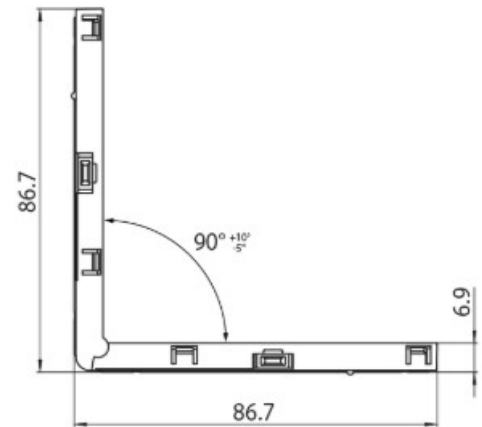

**DESCRIÇÃO**

Conetor elétrico em L p/ teto/parede 48V MICRO

**ICONOGRAFIA**

**DESENHO TÉCNICO**

**ACESSÓRIOS**

Conetor L - teto/parede  
Conetor L - teto/parede  
Conetor L - teto/parede

Preto                      Branco  
3080-0626.BL  
3080-0626.WH