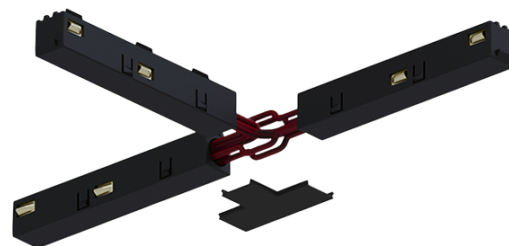

**DESCRIÇÃO**

---

Conetor em T para calhas 48V EVO

GARANTIA 5 Anos  
ACABAMENTO Branco, Preto

**ICONOGRAFIA**

---

**ACESSÓRIOS**

---

Conetor em T 48V  
Conetor em T 48V

Preto Branco  
3080-0239E.BL 3080-0239E.WH