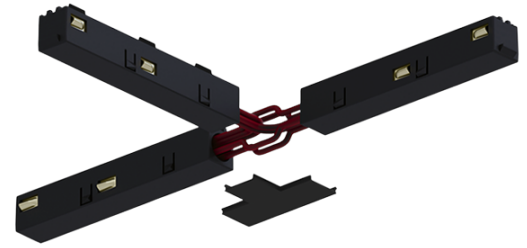

DESCRIÇÃO

Conetor em T para calhas 48V EVO

GARANTIA 5 Anos
 ACABAMENTO Branco, Preto

ICONOGRAFIA

ACESSÓRIOS

Conetor em T 48V
 Conetor em T 48V
 Conetor em T 48V

Preto	Branco
3080-0239E.BL	
3080-0239E.WH	