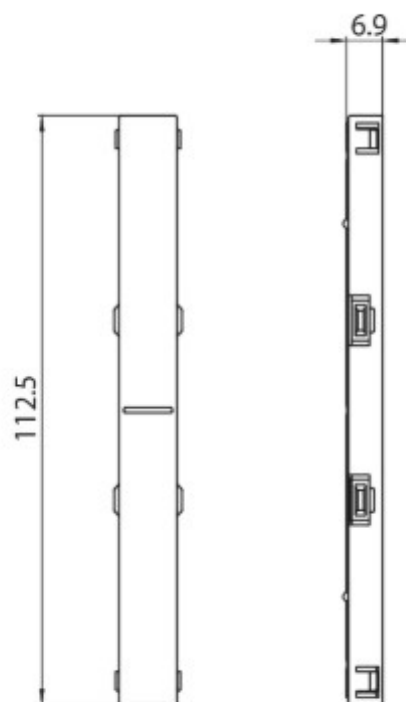

DESCRIÇÃO

Conetor de união elétrica s/ opção de alimentação 48V MICRO

ICONOGRAFIA

DESENHO TÉCNICO

ACESSÓRIOS

União elétrica
União elétrica

Preto Branco
3080-0624.BL 3080-0624.WH