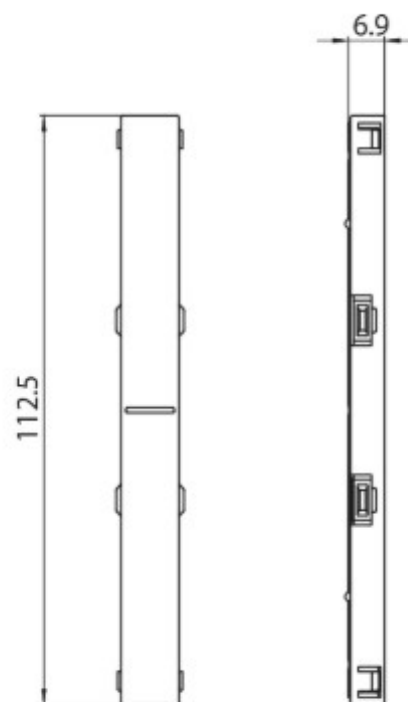

DESCRIÇÃO

Conetor de união elétrica s/ opção de alimentação 48V MICRO

ICONOGRAFIA

DESENHO TÉCNICO

ACESSÓRIOS

União elétrica
União elétrica

Preto Branco
3080-0624.BL 3080-0624.WH