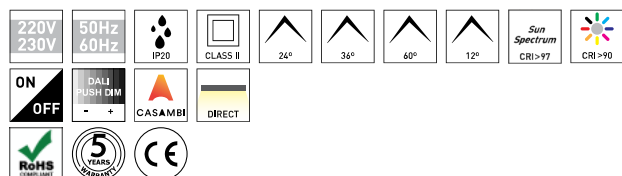

|                      |                                    |
|----------------------|------------------------------------|
| MONTAGEM             | Encastráveis                       |
| DISTRIBUIÇÃO DE LUZ  | Direta                             |
| FONTE DE ALIMENTAÇÃO | /                                  |
| GARANTIA             | 5 Anos                             |
| ACABAMENTO           | Branco Texturado, Preto Texturado  |
| CONTROLO             | CASAMBI, DALI / Switch Dim, ON/OFF |

CARACTERÍSTICAS DO LED

|                     |                          |
|---------------------|--------------------------|
| EFICIÊNCIA LUMINOSA | UP TO 96 lm/W            |
| CRI                 | →97 Sun Spectrum, CRI→90 |
| VIDA ÚTIL           | 50.000 Horas             |
| STEPS MACADAM       | 3 Steps MacAdam          |
| LUMEN MAINTENANCE   | L90/B50                  |
| RISCO FOTOBIOLOGICO | RG1                      |

DESENHO TÉCNICO

ICONOGRAFIA

**CRI>90**  
CUCKOO DOWNLIGHT  
TABELA DE PRODUTO E ESPECIFICAÇÕES TÉCNICAS - CRI→90

| COMPRIMENTO | POTÊNCIA | ACABAMENTO | CONTROLO   | ÂNGULO         | LED LUMENS | LUMENS LUM. | TEMP. COR | CÓDIGO          |
|-------------|----------|------------|------------|----------------|------------|-------------|-----------|-----------------|
|             | 12.3     | TB, TW     | CS, DA, NF | 12, 24, 36, 60 | 1579       | 1343        | 2700K     | 444XX.BA.927.FI |
|             | 12.3     | TB, TW     | CS, DA, NF | 12, 24, 36, 60 | 1643       | 1397        | 3000K     | 444XX.BA.930.FI |
|             | 12.3     | TB, TW     | CS, DA, NF | 12, 24, 36, 60 | 1669       | 1419        | 4000K     | 444XX.BA.940.FI |