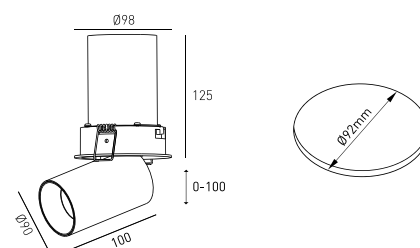

DESCRIÇÃO

O CUCKOO é um downlight de encastrar com a capacidade de se transformar num projetor direcional. Esta funcionalidade torna-o um produto ideal para projetos de iluminação de retalho onde se pretende uma luminária extremamente versátil e elegante, que tanto pode ser usada como ponto de luz fixo, ou como projetor direcional. O CUCKOO incorpora um LED de alto rendimento com CRI>90. Está disponível com acabamento branco ou preto texturado de elevada qualidade.

DESENHO TÉCNICO

ICONOGRAFIA

**CRI>90**  
CUCKOO DOWNLIGHT  
TABELA DE PRODUTO E ESPECIFICAÇÕES TÉCNICAS - CRI→90

| COMPRIMENTO | POTÊNCIA | ACABAMENTO | CONTROLO   | ÂNGULO         | LED LUMENS | LUMENS LUM. | TEMP. COR | CÓDIGO          |
|-------------|----------|------------|------------|----------------|------------|-------------|-----------|-----------------|
|             | 12.3     | TB, TW     | CS, DA, NF | 12, 24, 36, 60 | 1579       | 1343        | 2700K     | 444XX.BA.927.FI |
|             | 12.3     | TB, TW     | CS, DA, NF | 12, 24, 36, 60 | 1643       | 1397        | 3000K     | 444XX.BA.930.FI |
|             | 12.3     | TB, TW     | CS, DA, NF | 12, 24, 36, 60 | 1669       | 1419        | 4000K     | 444XX.BA.940.FI |