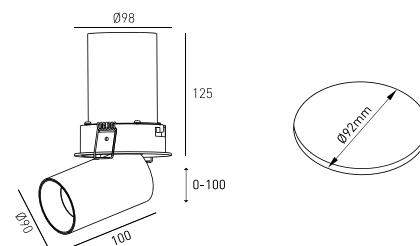

DESENHO TÉCNICO