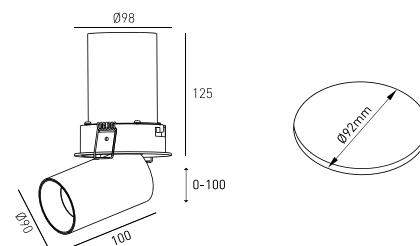

DESCRIÇÃO

O CUCKOO é um downlight de encastrar com a capacidade de se transformar num projetor direcional. Esta funcionalidade torna-o um produto ideal para projetos de iluminação de retalho onde se pretende uma luminária extremamente versátil e elegante, que tanto pode ser usada como ponto de luz fixo, ou como projetor direcional. O CUCKOO incorpora um LED de alto rendimento com CRI>90. Está disponível com acabamento branco ou preto texturado de elevada qualidade.

MONTAGEM	Encastráveis
DISTRIBUIÇÃO DA LUZ	Directa
GARANTIA	5 Anos
ACABAMENTO	Branco Texturado, Preto Texturado
CONTROLO	CASAMBI, DALI / Switch Dim, ON/OFF

CARACTERÍSTICAS DO LED

EFICIÊNCIA LUMINOSA	UP TO 97 lm/W
CRI	CRI->90, CRI->97
VIDA ÚTIL	50.000 Horas
STEPS MACADAM	3 Steps MacAdam
LUMEN MAINTENANCE	L90/B50
RISCO FOTOBIOLOGICO	RG1

DESENHO TÉCNICO

ICONOGRAFIA

CUCKOO DOWNLIGHT
 TABELA DE PRODUTO E ESPECIFICAÇÕES TÉCNICAS - CRI->90

COMPRIMENTO	POTÊNCIA	ACABAMENTO	CONTROLTYPE	ÂNGULO	LED LUMENS	LUMENS LUM.	TEMP. COR	CÓDIGO
100	11,4	TB, TW	CS, DA, NF	12, 24, 36, 60	1637	1391	2700K	5444XX.BA.927.FI
100	11,4	TB, TW	CS, DA, NF	12, 24, 36, 60	1671	1420	3000K	5444XX.BA.930.FI
100	11,4	TB, TW	CS, DA, NF	12, 24, 36, 60	1785	1518	4000K	5444XX.BA.940.FI

COMPRIMENTO	POTÊNCIA	ACABAMENTO	CONTROLTYPE	ÂNGULO	LED LUMENS	LUMENS LUM.	TEMP. COR	CÓDIGO
100	12,8	TB, TW	CS, DA, NF	12, 24, 36, 60	1243	1056	2700K	5444XX.BA.9727.FI
100	12,8	TB, TW	CS, DA, NF	12, 24, 36, 60	1319	1122	3000K	5444XX.BA.9730.FI
100	12,8	TB, TW	CS, DA, NF	12, 24, 36, 60	1396	1187	4000K	5444XX.BA.9740.FI