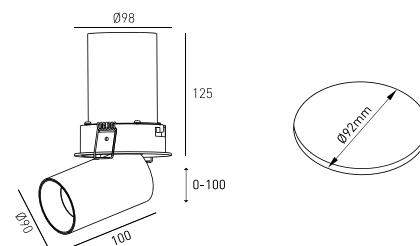

DESCRIÇÃO

O CUCKOO é um downlight de encastrar com a capacidade de se transformar num projetor direcional. Esta funcionalidade torna-o um produto ideal para projetos de iluminação de retalho onde se pretende uma luminária extremamente versátil e elegante, que tanto pode ser usada como ponto de luz fixo, ou como projetor direcional. O CUCKOO incorpora um LED de alto rendimento com CRI>90. Está disponível com acabamento branco ou preto texturado de elevada qualidade.

MONTAGEM	Encastráveis
DISTRIBUIÇÃO DE LUZ	Direta
GARANTIA	5 Anos
ACABAMENTO	Branco Texturado, Preto Texturado
CONTROLO	CASAMBI, DALI / Switch Dim, ON/OFF

CARATERÍSTICAS DO LED

EFICIÊNCIA LUMINOSA	UP TO 97 lm/W
CRI	CRI->90, CRI->97
VIDA ÚTIL	50.000 Horas
STEPS MACADAM	3 Steps MacAdam
LUMEN MAINTENANCE	L90/B50
RISCO FOTOBIOLOGICO	RG1

DESENHO TÉCNICO

ICONOGRAFIA

CUCKOO DOWNLIGHT
TABELA DE PRODUTO E ESPECIFICAÇÕES TÉCNICAS - CRI->90

COMPRIMENTO	POTÊNCIA	ACABAMENTO	CONTROLO	ÂNGULO	LED LUMENS	LUMENS LUM.	TEMP. COR	CÓDIGO
100	11.4	TB, TW	CS, DA, NF	12, 24, 36, 60	1637	1391	2700K	5444XX.BA.927.FI
100	11.4	TB, TW	CS, DA, NF	12, 24, 36, 60	1671	1420	3000K	5444XX.BA.930.FI
100	11.4	TB, TW	CS, DA, NF	12, 24, 36, 60	1785	1518	4000K	5444XX.BA.940.FI