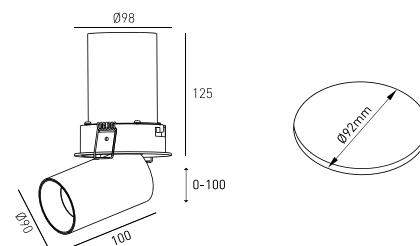

DESCRIÇÃO

O CUCKOO é um downlight de encastrar com a capacidade de se transformar num projetor direcional. Esta funcionalidade torna-o um produto ideal para projetos de iluminação de retalho onde se pretende uma luminária extremamente versátil e elegante, que tanto pode ser usada como ponto de luz fixo, ou como projetor direcional. O CUCKOO incorpora um LED de alto rendimento com CRI>90. Está disponível com acabamento branco ou preto texturado de elevada qualidade.

MONTAGEM	Encastráveis
DISTRIBUIÇÃO DE LUZ	Directa
GARANTIA	5 Anos
ACABAMENTO	Branco Texturado, Preto Texturado
CONTROLO	CASAMBI, DALI / Switch Dim, ON/OFF

CARATERÍSTICAS DO LED

EFICIÊNCIA LUMINOSA	UP TO 97 lm/W
CRI	CRI->90, CRI->97
VIDA ÚTIL	50.000 Horas
STEPS MACADAM	3 Steps MacAdam
LUMEN MAINTENANCE	L90/B50
RISCO FOTOBIOLOGICO	RG1

DESENHO TÉCNICO

ICONOGRAFIA

**CUCKOO DOWNLIGHT
TABELA DE PRODUTO E ESPECIFICAÇÕES TÉCNICAS - CRI->90**

COMPRIMENTO	POTÊNCIA	ACABAMENTO	CONTROLO	ÂNGULO	LED LUMENS	LUMENS LUM.	TEMP. COR	CÓDIGO
100	11.4	TB, TW	CS, DA, NF	12, 24, 36, 60	1637	1391	2700K	5444XX.BA.927.FI
100	11.4	TB, TW	CS, DA, NF	12, 24, 36, 60	1671	1420	3000K	5444XX.BA.930.FI
100	11.4	TB, TW	CS, DA, NF	12, 24, 36, 60	1785	1518	4000K	5444XX.BA.940.FI