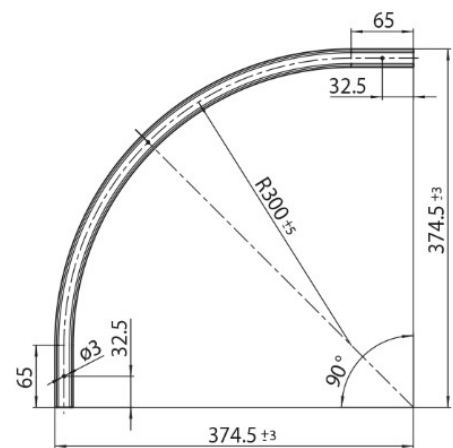

**DESCRIÇÃO**

Curva Horizontal raio 0,3m p/ calha MT1 48V MICRO

**ICONOGRAFIA**

**DESENHO TÉCNICO**

**ACESSÓRIOS**

Curva Horizontal 0,3m MT1  
 Curva Horizontal 0,3m

Preto      Branco  
 3080-0602.BL    3080-0602.WH