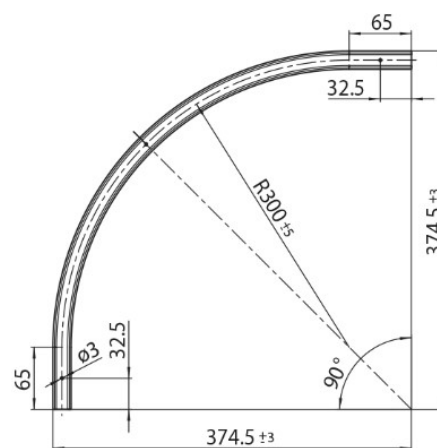

DESCRIÇÃO

Curva Horizontal raio 0,3m p/ calha MT1 48V MICRO

ICONOGRAFIA

DESENHO TÉCNICO

ACESSÓRIOS

Curva Horizontal 0,3m MT1
Curva Horizontal 0,3m

Preto	Branco
3080-0602.BL	3080-0602.WH