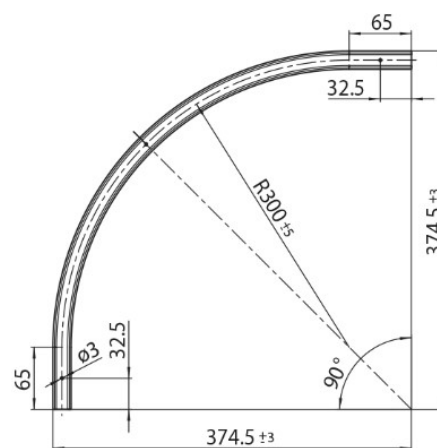

DESCRIÇÃO

Curva Horizontal raio 0,3m p/ calha MT1 48V MICRO

ICONOGRAFIA

DESENHO TÉCNICO

ACESSÓRIOS

Curva Horizontal 0,3m MT1  
Curva Horizontal 0,3m

Preto	Branco
3080-0602.BL	3080-0602.WH