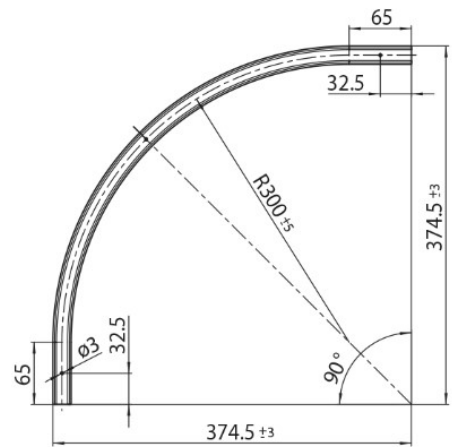

**DESCRIÇÃO**

Curva Horizontal raio 0,3m p/ calha MT1 48V MICRO

**ICONOGRAFIA**

**DESENHO TÉCNICO**

**ACESSÓRIOS**

Curva Horizontal 0,3m MT1  
 Curva Horizontal 0,3m

Preto                      Branco  
 3080-0602.BL      3080-0602.WH