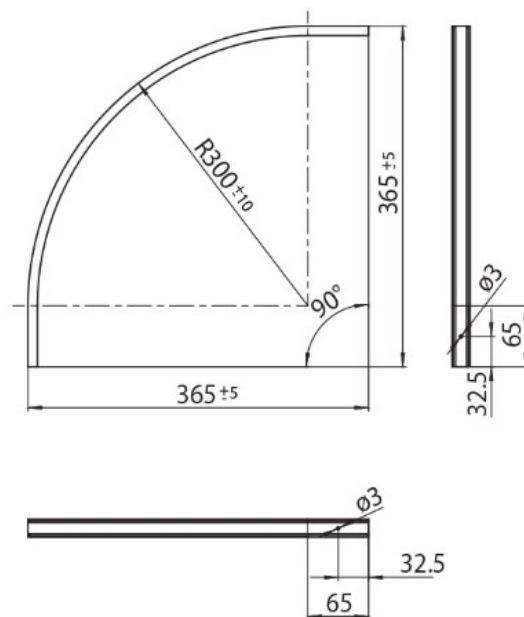

DESCRIÇÃO

Curva Vertical raio 0,3m p/ calha MT1 48V MICRO

ICONOGRAFIA

DESENHO TÉCNICO

ACESSÓRIOS

Curva Vertical 0,3m MT1  
Curva Vertical 0,3m  
Curva Vertical 0,3m

Preto                      Branco  
3080-0604.BL  
3080-0604.WH