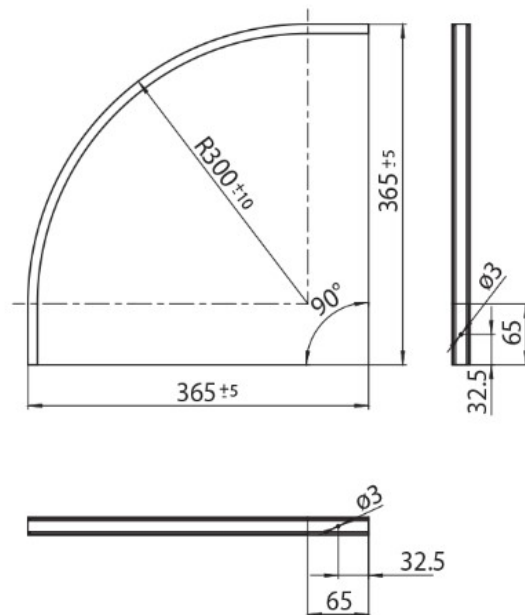

DESCRIÇÃO

Curva Vertical raio 0,3m p/ calha MT1 48V MICRO

ICONOGRAFIA

DESENHO TÉCNICO

ACESSÓRIOS

Curva Vertical 0,3m MT1  
 Curva Vertical 0,3m

Preto	Branco
3080-0604.BL	3080-0604.WH