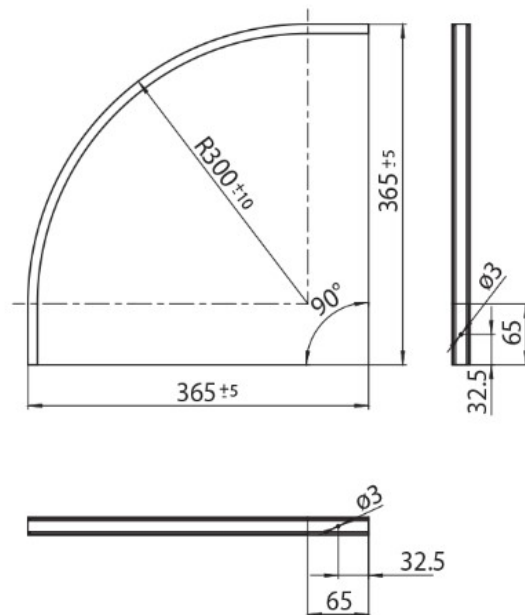

DESCRIÇÃO

Curva Vertical raio 0,3m p/ calha MT1 48V MICRO

ICONOGRAFIA

DESENHO TÉCNICO

ACESSÓRIOS

Curva Vertical 0,3m MT1
 Curva Vertical 0,3m

Preto	Branco
3080-0604.BL	3080-0604.WH