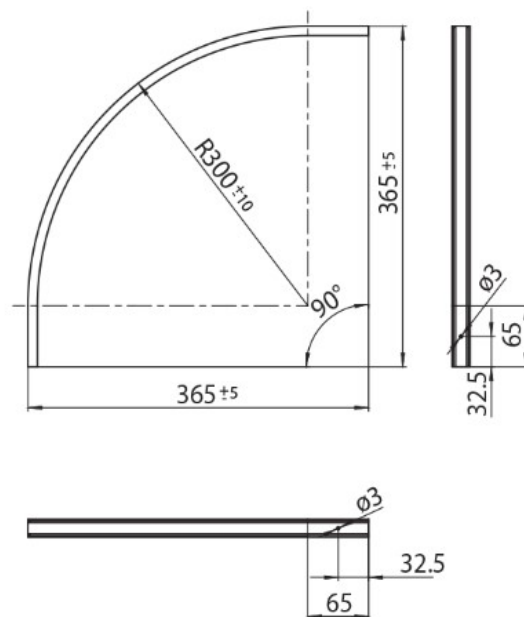

DESCRIÇÃO

Curva Vertical raio 0,3m p/ calha MT1 48V MICRO

ICONOGRAFIA

DESENHO TÉCNICO

ACESSÓRIOS

Curva Vertical 0,3m MT1
Curva Vertical 0,3m

Preto	Branco
3080-0604.BL	3080-0604.WH