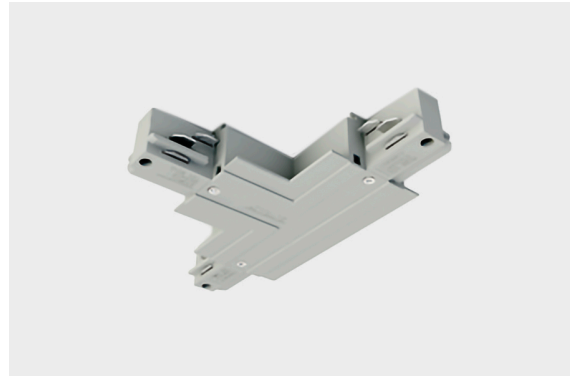

DESCRIÇÃO

Derivação em T para Calha Universal Encastrada ON/OFF 230V

A - Terra lado interior Direito

B - Terra lado interior Esquerdo

MONTAGEM
GARANTIA
ACABAMENTO

Encastráveis
5 Anos
Branco, Preto

**ICONOGRAFIA**