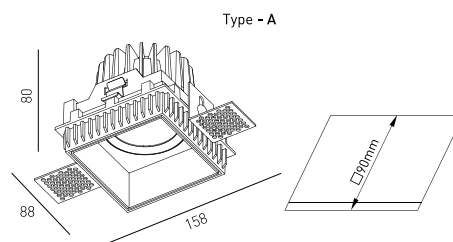

DESENHO TÉCNICO

ICONOGRAFIA

ERIDANE DOWNLIGHT TIPO A
TABELA DE PRODUTO E ESPECIFICAÇÕES TÉCNICAS - CRI→90

COMPRIMENTO	POTÊNCIA	ACABAMENTO	CONTROLTYPE	ÂNGULO	LED LUMENS	LUMENS LUM.	TEMP. COR	CÓDIGO
88	8,1	TW	CS, DA, NF	24, 36, 60	1203	1023	2700K	5326XX.BA.927.FI
88	8,1	TW	CS, DA, NF	24, 36, 60	1244	1057	3000K	5326XX.BA.930.FI
88	8,1	TW	CS, DA, NF	24, 36, 60	1300	1105	4000K	5326XX.BA.940.FI