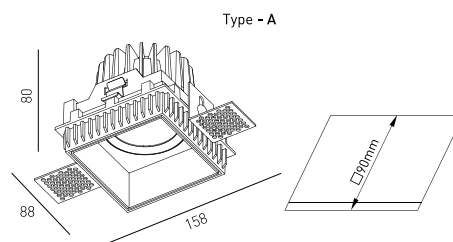

**DESENHO TÉCNICO**

**ICONOGRAFIA**

**ERIDANE DOWNLIGHT 8,6W**  
**TABELA DE PRODUTO E ESPECIFICAÇÕES TÉCNICAS - CRI->90**

COMPRIMENTO	POTÊNCIA	ACABAMENTO	CONTROLO	ÂNGULO	LED LUMENS	LUMENS LUM.	TEMP. COR	CÓDIGO
88	8.1	TW	CS, DA, NF	24, 36, 60	1203	1023	2700K	5326XX.BA.927.FI
88	8.1	TW	CS, DA, NF	24, 36, 60	1244	1057	3000K	5326XX.BA.930.FI
88	8.1	TW	CS, DA, NF	24, 36, 60	1300	1105	4000K	5326XX.BA.940.FI