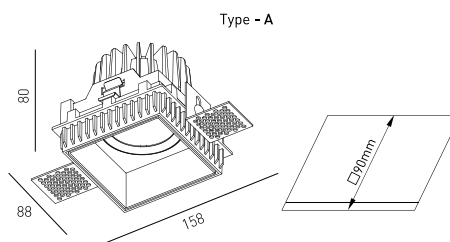

DESENHO TÉCNICO