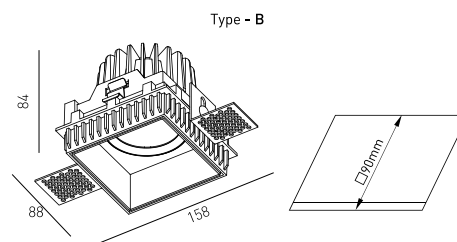

**DESENHO TÉCNICO**

**ICONOGRAFIA**

**ERIDANE DOWNLIGHT 11,4W**  
**TABELA DE PRODUTO E ESPECIFICAÇÕES TÉCNICAS - CRI→90**

COMPRIMENTO	POTÊNCIA	ACABAMENTO	CONTROLTYPE	ÂNGULO	LED LUMENS	LUMENS LUM.	TEMP. COR	CÓDIGO
88	11.4	TW	CS, DA, NF	12, 24, 40	1637	1391	2700K	5339XX.BA.927.FI
88	11.4	TW	CS, DA, NF	12, 24, 40	1671	1420	3000K	5339XX.BA.930.FI
88	11.4	TW	CS, DA, NF	12, 24, 40	1785	1518	4000K	5339XX.BA.940.FI