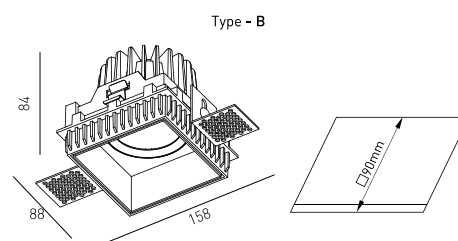

DESCRIÇÃO

MONTAGEM	Encastráveis
DISTRIBUIÇÃO DE LUZ	Directa
GARANTIA	5 Anos
ACABAMENTO	Branco Texturado
CONTROLO	CASAMBI, DALI / Switch Dim, Dim To Warm, ON/OFF, Tunable White

CARACTERÍSTICAS DO LED

EFICIÊNCIA LUMINOSA	UP TO 97 lm/W
CRI	CRI→90, CRI→97, Dim To Warm CRI→95, Tunable White CRI→90
VIDA ÚTIL	50.000 Horas
STEPS MACADAM	3 Steps MacAdam
LUMEN MAINTENANCE	L90/B50
RISCO FOTOBIOLOGICO	RG1

DESENHO TÉCNICO

ICONOGRAFIA

ERIDANE DOWNLIGHT 12,3W
TABELA DE PRODUTO E ESPECIFICAÇÕES TÉCNICAS - CRI→90

COMPRIMENTO	POTÊNCIA	ACABAMENTO	CONTROLO	ÂNGULO	LED LUMENS	LUMENS LUM.	TEMP. COR	CÓDIGO
88	11.4	TW	CS, DA, NF	12, 24, 40	1637	1391	2700K	5339XX.BA.927.FI
88	11.4	TW	CS, DA, NF	12, 24, 40	1671	1420	3000K	5339XX.BA.930.FI
88	11.4	TW	CS, DA, NF	12, 24, 40	1785	1518	4000K	5339XX.BA.940.FI

SELECIONE A OPÇÃO PREFERIDA

CONTROLO	XX	ACABAMENTO	FI	ÂNGULO	BA
CASAMBI	CS	Branco Texturado	TW	12°	12
DALI / Switch Dim	DA			24°	24
ON/OFF	NF			40°	40

ERIDANE DOWNLIGHT 12,3W
TABELA DE PRODUTO E ESPECIFICAÇÕES TÉCNICAS - CRI→97

ERIDANE DOWNLIGHT 12,3W
TABELA DE PRODUTO E ESPECIFICAÇÕES TÉCNICAS - Tunable White CRI→90

COMPRIMENTO	POTÊNCIA	ACABAMENTO	CONTROLO	ÂNGULO	LED LUMENS	LUMENS LUM.	TEMP. COR	CÓDIGO
88	10.4	TW	TU	12, 24, 40	1159	985	TunableWhite 2700k - 6500k	5339XX.BA.92765.FI