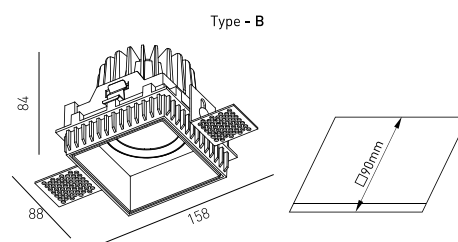

**DESENHO TÉCNICO**

**ERIDANE DOWNLIGHT 12,3W  
TABELA DE PRODUTO E ESPECIFICAÇÕES TÉCNICAS - CRI→90**

COMPRIMENTO	POTÊNCIA	ACABAMENTO	CONTROLO	ÂNGULO	LED LUMENS	LUMENS LUM.	TEMP. COR	CÓDIGO
88	11.4	TW	CS, DA, NF	12, 24, 40	1637	1391	2700K	5339XX.BA.927.FI
88	11.4	TW	CS, DA, NF	12, 24, 40	1671	1420	3000K	5339XX.BA.930.FI
88	11.4	TW	CS, DA, NF	12, 24, 40	1785	1518	4000K	5339XX.BA.940.FI