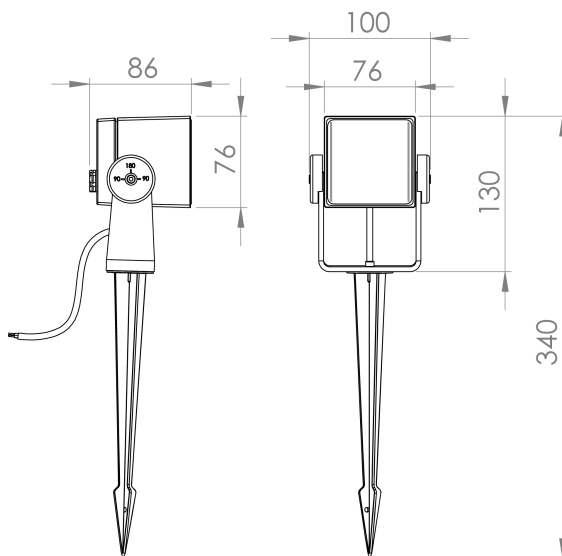

O projetor EROS EVO é a escolha perfeita para valorizar jardins, terraços e outras zonas exteriores, graças à sua luz focada e suave, ideal para destacar os detalhes mais belos do espaço. Com um ângulo de feixe de 40°, adapta-se a várias aplicações: pode ser instalado no pavimento, na parede ou diretamente no solo, através do espeto incluído como acessório.

De dimensões compactas (8x8 cm) e design discreto, transforma qualquer espaço exterior num ambiente acolhedor e elegante — perfeito para as noites longas e quentes de verão.

MONTAGEM	SALIENTE
DISTRIBUIÇÃO DA LUZ	Ajustável
FONTE DE ALIMENTAÇÃO	220-230V / 50-60 Hz
GARANTIA	2 Anos
ACABAMENTO	TG
CONTROLO	ON/OFF

DESENHO TÉCNICO

CARACTERÍSTICAS DO LED

EFICIÊNCIA LUMINOSA	UP TO 156 lm/W
CRI	CRI→90
VIDA ÚTIL	30000h Tp55
STEPS MACADAM	3 Steps MacAdam
LUMEN MAINTENANCE	L90/B50
RISCO FOTOBIOLOGICO	RG1

ICONOGRAFIA

EROS EVO CRI→90  
TABELA DE PRODUTO E ESPECIFICAÇÕES TÉCNICAS - CRI→90

SELECIONE A OPÇÃO PREFERIDA

CONTROLTYPE	XX	ÂNGULO	BA
ON/OFF	NF	40°	40