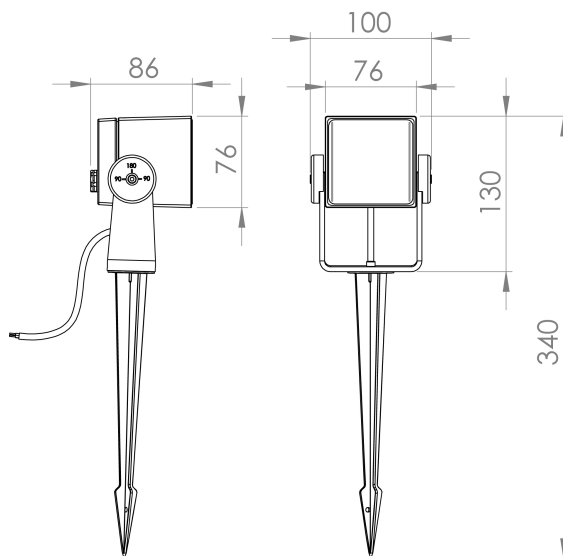

DESCRIÇÃO

A gama de Iluminação de Exterior desenvolvida pela Brilumen assenta essencialmente em produtos diferenciados, de qualidade e com índices de proteção e estanqueidade elevados, e a iluminação para pavimento não é exceção. Para tornar o jardim ou terraço ainda mais agradável, o Eros é o projetor indicado, pois possui uma luz ideal para destacar os pormenores mais belos do local. Este projetor tem um IP65, um ângulo de feixe de 40° e para além do pavimento, também pode ser instalado na parede.

MONTAGEM	Superfície
DISTRIBUIÇÃO DA LUZ	Directa
FONTE DE ALIMENTAÇÃO	230V / 50 / 60 Hz
GARANTIA	2 Anos
ACABAMENTO	TG
CONTROLO	ON/OFF

CARACTERÍSTICAS DO LED

EFICIÊNCIA LUMINOSA	UP TO 138 lm/W
CRI	CRI->80
VIDA ÚTIL	30000h Tp55
STEPS MACADAM	4 Steps MacAdam
LUMEN MAINTENANCE	L90/B50
RISCO FOTOBIOLÓGICO	RG0

DESENHO TÉCNICO

ICONOGRAFIA

EROS EVO 10W
TABELA DE PRODUTO E ESPECIFICAÇÕES TÉCNICAS - CRI->80

COMPRIMENTO	POTÊNCIA	ACABAMENTO	CONTROLTYPE	ÂNGULO	LED LUMENS	LUMENS LUM.	TEMP. COR	CÓDIGO
	12	TG	NF	40	1502	1151	2700K	512.80.BA.27
	12	TG	NF	40	1600	1226	3000K	512.80.BA.30
	12	TG	NF	40	1730	1325	4000K	512.80.BA.40
	7	TG	NF	40	751	575	2700K	513.80.BA.27
	7	TG	NF	40	781	598	3000K	513.80.BA.30
	7	TG	NF	40	836	640	4000K	513.80.BA.40

SELECIONE A OPÇÃO PREFERIDA

CONTROLTYPE	XX	ÂNGULO	BA
ON/OFF	NF	40°	40