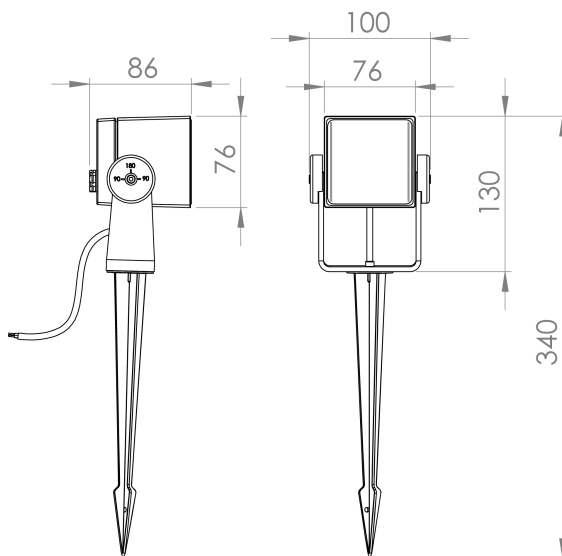

DESCRIÇÃO

A gama de Iluminação de Exterior desenvolvida pela Brilumen assenta essencialmente em produtos diferenciados, de qualidade e com índices de proteção e estanqueidade elevados, e a iluminação para pavimento não é exceção. Para tornar o jardim ou terraço ainda mais agradável, o Eros é o projetor indicado, pois possui uma luz ideal para destacar os pormenores mais belos do local. Este projetor tem um IP65, um ângulo de feixe de 40° e para além do pavimento, também pode ser instalado na parede.

MONTAGEM	Superfície
DISTRIBUIÇÃO DE LUZ	Directa
FONTE DE ALIMENTAÇÃO	230V / 50 / 60 Hz
GARANTIA	2 Anos
ACABAMENTO	TG
CONTROLO	ON/OFF

CARACTERÍSTICAS DO LED

EFICIÊNCIA LUMINOSA	UP TO 138 lm/W
CRI	CRI->80
VIDA ÚTIL	30000h Tp55
STEPS MACADAM	4 Steps MacAdam
LUMEN MAINTENANCE	L90/B50
RISCO FOTOBIOLOGICO	RG0

DESENHO TÉCNICO

ICONOGRAFIA

EROS EVO 10W
TABELA DE PRODUTO E ESPECIFICAÇÕES TÉCNICAS - CRI->80

COMPRIMENTO	POTÊNCIA	ACABAMENTO	CONTROLO	ÂNGULO	LED LUMENS	LUMENS LUM.	TEMP. COR	CÓDIGO
7	7	TG	NF	40	751	575	2700K	513.80.BA.27
7	7	TG	NF	40	781	598	3000K	513.80.BA.30
7	7	TG	NF	40	836	640	4000K	513.80.BA.40
12	12	TG	NF	40	1502	1151	2700K	512.80.BA.27
12	12	TG	NF	40	1600	1226	3000K	512.80.BA.30
12	12	TG	NF	40	1730	1325	4000K	512.80.BA.40

SELECIONE A OPÇÃO PREFERIDA

CONTROLO	XX	ÂNGULO	BA
ON/OFF	NF	40°	40