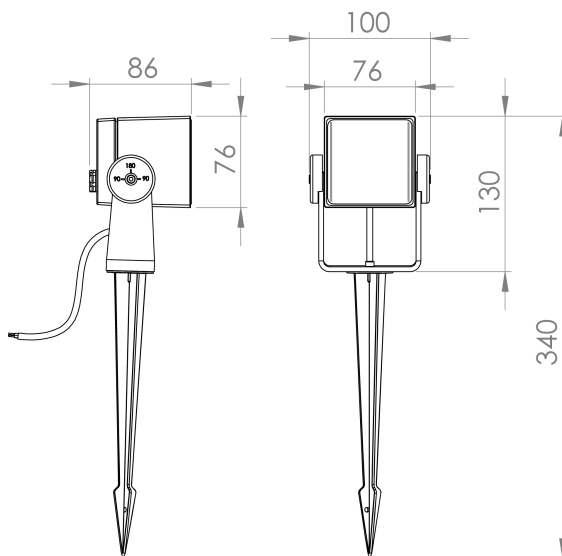

DESCRIÇÃO

A gama de Iluminação de Exterior desenvolvida pela Brilumen assenta essencialmente em produtos diferenciados, de qualidade e com índices de proteção e estanqueidade elevados, e a iluminação para pavimento não é exceção. Para tornar o jardim ou terraço ainda mais agradável, o Eros é o projetor indicado, pois possui uma luz ideal para destacar os pormenores mais belos do local. Este projetor tem um IP65, um ângulo de feixe de 40° e para além do pavimento, também pode ser instalado na parede.

MONTAGEM	Superfície
DISTRIBUIÇÃO DE LUZ	Direta
FONTE DE ALIMENTAÇÃO	230V / 50 / 60 Hz
GARANTIA	2 Anos
ACABAMENTO	TG
CONTROLO	ON/OFF

CARACTERÍSTICAS DO LED

EFICIÊNCIA LUMINOSA	UP TO 138 lm/W
CRI	CRI->80
VIDA ÚTIL	30000h Tp55
STEPS MACADAM	4 Steps MacAdam
LUMEN MAINTENANCE	L90/B50
RISCO FOTOBIOLÓGICO	RG0

DESENHO TÉCNICO

ICONOGRAFIA

EROS EVO 10W
TABELA DE PRODUTO E ESPECIFICAÇÕES TÉCNICAS - CRI->80

COMPRIMENTO	POTÊNCIA	ACABAMENTO	CONTROLO	ÂNGULO	LED LUMENS	LUMENS LUM.	TEMP. COR	CÓDIGO
7	7	TG	NF	40	751	575	2700K	513.80.BA.27
7	7	TG	NF	40	781	598	3000K	513.80.BA.30
7	7	TG	NF	40	836	640	4000K	513.80.BA.40
12	12	TG	NF	40	1502	1151	2700K	512.80.BA.27
12	12	TG	NF	40	1600	1226	3000K	512.80.BA.30
12	12	TG	NF	40	1730	1325	4000K	512.80.BA.40

SELECIONE A OPÇÃO PREFERIDA

CONTROLO	XX	ÂNGULO	BA
ON/OFF	NF	40°	40