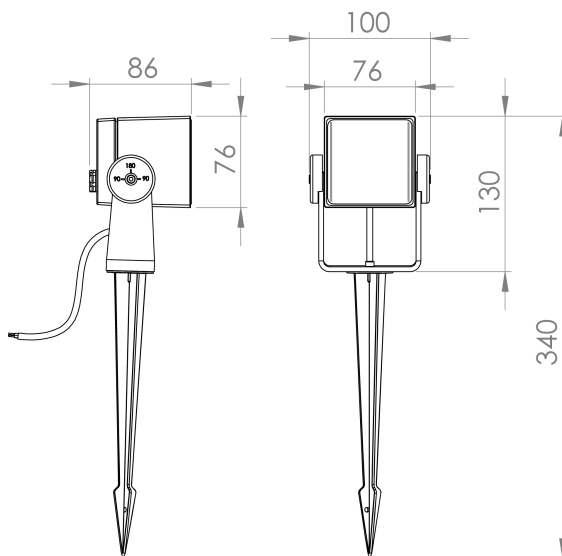

DESCRIÇÃO

A gama de Iluminação de Exterior desenvolvida pela Brilumen assenta essencialmente em produtos diferenciados, de qualidade e com índices de proteção e estanqueidade elevados, e a iluminação para pavimento não é exceção. Para tornar o jardim ou terraço ainda mais agradável, o Eros é o projetor indicado, pois possui uma luz ideal para destacar os pormenores mais belos do local. Este projetor tem um IP65, um ângulo de feixe de 40° e para além do pavimento, também pode ser instalado na parede.

MONTAGEM	Superfície
DISTRIBUIÇÃO DE LUZ	Directa
FONTE DE ALIMENTAÇÃO	230V / 50 / 60 Hz
GARANTIA	2 Anos
ACABAMENTO	TG
CONTROLO	ON/OFF

CARACTERÍSTICAS DO LED

EFICIÊNCIA LUMINOSA	UP TO 138 lm/W
CRI	CRI->80
VIDA ÚTIL	30000h Tp55
STEPS MACADAM	4 Steps MacAdam
LUMEN MAINTENANCE	L90/B50
RISCO FOTOBIOLÓGICO	RG0

DESENHO TÉCNICO

ICONOGRAFIA

EROS EVO 10W
TABELA DE PRODUTO E ESPECIFICAÇÕES TÉCNICAS - CRI->80

COMPRIMENTO	POTÊNCIA	ACABAMENTO	CONTROLO	ÂNGULO	LED LUMENS	LUMENS LUM.	TEMP. COR	CÓDIGO
7	7	TG	NF	40	751	575	2700K	513.80.BA.27
7	7	TG	NF	40	781	598	3000K	513.80.BA.30
7	7	TG	NF	40	836	640	4000K	513.80.BA.40
12	12	TG	NF	40	1502	1151	2700K	512.80.BA.27
12	12	TG	NF	40	1600	1226	3000K	512.80.BA.30
12	12	TG	NF	40	1730	1325	4000K	512.80.BA.40

SELECIONE A OPÇÃO PREFERIDA

CONTROLO	XX	ÂNGULO	BA
ON/OFF	NF	40°	40