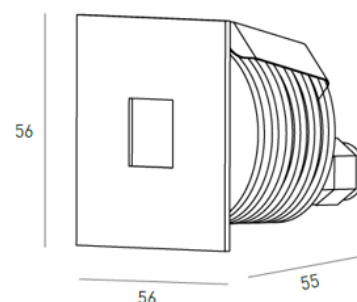

DESCRIÇÃO

A gama Wall Recessed é composta por um conjunto de luminárias (Eliot & Frost) indicadas para corredores, escadas ou outro tipo de iluminação junto aos rodapés. Estes produtos, que podem ter 1W (Eliot) ou 4W (Frost), têm um índice de proteção e estanqueidade elevado e ângulos de feixe assimétricos, características técnicas necessárias a este tipo de luminárias. Com acabamento em alumínio escovado ou branco texturado, e um CRI superior a 85, esta gama de produtos (Eliot & Frost) está disponível em modo ON-OFF ou dimável 0-10V e é compatível com o sistema DALI em opção. NOTA: Estas luminárias possuem uma tensão de 3 Volts, carecendo de drivers externos para efetuar a ligação a 230 Volts, bem como das respetivas caixas estanques para preservar o IP dos produtos.

FONTE DE ALIMENTAÇÃO 12VDC / 50-60 Hz

ICONOGRAFIA

DESENHO TÉCNICO

FROST 4W  
 TABELA DE PRODUTO E ESPECIFICAÇÕES TÉCNICAS - CRI→85

COMPRIMENTO	POTÊNCIA	ACABAMENTO	CONTROLTYPE	ÂNGULO	LED LUMENS	LUMENS LUM.	TEMP. COR	CÓDIGO
56	4	TW	NF	45	315	240	3000K	346.85.BA.30.FI