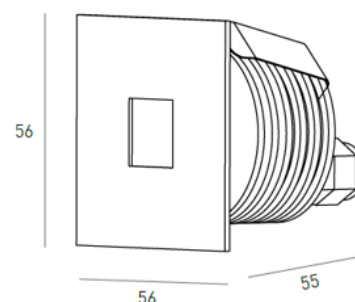

DESCRIÇÃO

A gama Wall Recessed é composta por um conjunto de luminárias (Eliot & Frost) indicadas para corredores, escadas ou outro tipo de iluminação junto aos rodapés. Estes produtos, que podem ter 1W (Eliot) ou 4W (Frost), têm um índice de proteção e estanqueidade elevado e ângulos de feixe assimétricos, características técnicas necessárias a este tipo de luminárias. Com acabamento em alumínio escovado ou branco texturado, e um CRI superior a 85, esta gama de produtos (Eliot & Frost) está disponível em modo ON-OFF ou dimável 0-10V e é compatível com o sistema DALI em opção. NOTA: Estas luminárias possuem uma tensão de 3 Volts, carecendo de drivers externos para efetuar a ligação a 230 Volts, bem como das respetivas caixas estanques para preservar o IP dos produtos.

FONTE DE ALIMENTAÇÃO 12VDC / 50-60 Hz

ICONOGRAFIA

DESENHO TÉCNICO

FROST 4W  
TABELA DE PRODUTO E ESPECIFICAÇÕES TÉCNICAS - CRI→85

COMPRIMENTO	POTÊNCIA	ACABAMENTO	CONTROLTYPE	ÂNGULO	LED LUMENS	LUMENS LUM.	TEMP. COR	CÓDIGO
56	4	TW	NF	45	315	240	3000K	346.85.BA.30.FI