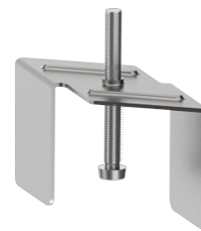

DESCRIÇÃO

Grampo p/ fixação encastrada TK18E 48V EVO

ICONOGRAFIA

ACESSÓRIOS

Grampo de fixação TK18E
Grampo de fixação TK18E

-
3080-0236