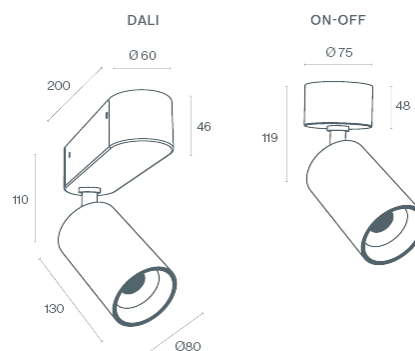

DESENHO TÉCNICO