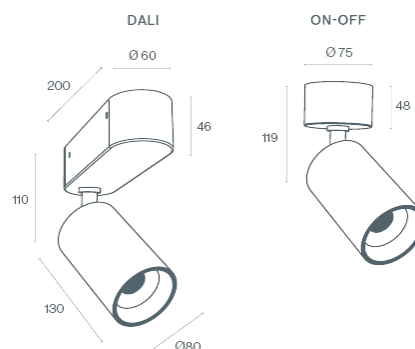

DESENHO TÉCNICO