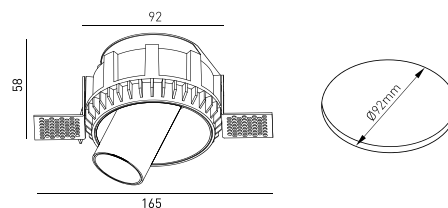

MONTAGEM	Encastráveis
DISTRIBUIÇÃO DE LUZ	Directa
GARANTIA	5 Anos
ACABAMENTO	Branco Texturado
CONTROLO	CASAMBI, DALI / Switch Dim, ON/OFF

CARACTERÍSTICAS DO LED

EFICIÊNCIA LUMINOSA	UP TO 153 lm/W
CRI	CRI->90
VIDA ÚTIL	50.000 Horas
STEPS MACADAM	3 Steps MacAdam
LUMEN MAINTENANCE	L90/B50
RISCO FOTOBiolÓGICO	RG1

DESENHO TÉCNICO

ICONOGRAFIA

**HUBBLE DOWNLIGHT TRIM.
TABELA DE PRODUTO E ESPECIFICAÇÕES TÉCNICAS - CRI->90**

COMPRIMENTO	POTÊNCIA	ACABAMENTO	CONTROLO	ÂNGULO	LED LUMENS	LUMENS LUM.	TEMP. COR	CÓDIGO
92	6	TW	CS, DA, NF	24, 36, 60	821	698	2700K	5337XX.BA.927.FI
92	6	TW	CS, DA, NF	24, 36, 60	857	728	3000K	5337XX.BA.930.FI
92	6	TW	CS, DA, NF	24, 36, 60	910	774	4000K	5337XX.BA.940.FI

SELECIONE A OPÇÃO PREFERIDA

CONTROLO	XX	ACABAMENTO	FI	ÂNGULO	BA
CASAMBI	CS	Branco Texturado	TW	24°	24
DALI / Switch Dim	DA			36°	36
ON/OFF	NF			60°	60