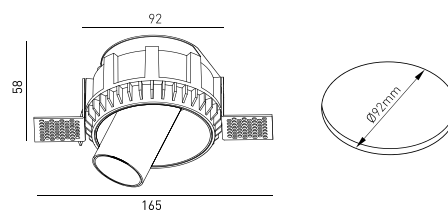

MONTAGEM	Encastráveis
DISTRIBUIÇÃO DA LUZ	Directa
GARANTIA	5 Anos
ACABAMENTO	Branco Texturado
CONTROLO	CASAMBI, DALI / PUSH Dim, ON/OFF

**CARACTERÍSTICAS DO LED**

EFICIÊNCIA LUMINOSA	UP TO 153 lm/W
CRI	CRI->90
VIDA ÚTIL	50.000 Horas
STEPS MACADAM	3 Steps MacAdam
LUMEN MAINTENANCE	L90/B50
RISCO FOTOBIOLÓGICO	RG1

**DESENHO TÉCNICO**

**ICONOGRAFIA**

**HUBBLE DOWNLIGHT TRIM.**  
 TABELA DE PRODUTO E ESPECIFICAÇÕES TÉCNICAS - CRI->90

COMPRIMENTO	POTÊNCIA	ACABAMENTO	CONTROLTYPE	ÂNGULO	LED LUMENS	LUMENS LUM.	TEMP. COR	CÓDIGO
92	6	TW	CS, DA, NF	24, 36, 60	821	698	2700K	5337XX.BA.927.FI
92	6	TW	CS, DA, NF	24, 36, 60	857	728	3000K	5337XX.BA.930.FI
92	6	TW	CS, DA, NF	24, 36, 60	910	774	4000K	5337XX.BA.940.FI

**SELECIONE A OPÇÃO PREFERIDA**

CONTROLTYPE	XX	ACABAMENTO	FI	ÂNGULO	BA
CASAMBI	CS	Branco Texturado	TW	24°	24
DALI / PUSH Dim	DA			36°	36
ON/OFF	NF			60°	60