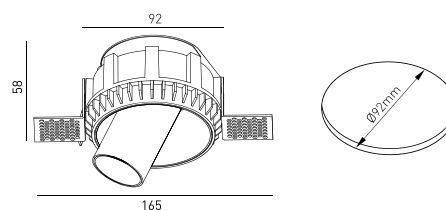

<b>MONTAGEM</b>	Encastráveis
<b>DISTRIBUIÇÃO DE LUZ</b>	Directa
<b>GARANTIA</b>	5 Anos
<b>ACABAMENTO</b>	Branco Texturado
<b>CONTROLO</b>	CASAMBI, DALI / Switch Dim, ON/OFF

**CARACTERÍSTICAS DO LED**

<b>EFICIÊNCIA LUMINOSA</b>	UP TO 153 lm/W
<b>CRI</b>	CRI->90
<b>VIDA ÚTIL</b>	50.000 Horas
<b>STEPS MACADAM</b>	3 Steps MacAdam
<b>LUMEN MAINTENANCE</b>	L90/B50
<b>RISCO FOTOBiolÓGICO</b>	RG1

**DESENHO TÉCNICO**

**ICONOGRAFIA**

**HUBBLE DOWNLIGHT TRIM.  
TABELA DE PRODUTO E ESPECIFICAÇÕES TÉCNICAS - CRI->90**

COMPRIMENTO	POTÊNCIA	ACABAMENTO	CONTROLO	ÂNGULO	LED LUMENS	LUMENS LUM.	TEMP. COR	CÓDIGO
92	6	TW	CS, DA, NF	24, 36, 60	821	698	2700K	5337XX.BA.927.FI
92	6	TW	CS, DA, NF	24, 36, 60	857	728	3000K	5337XX.BA.930.FI
92	6	TW	CS, DA, NF	24, 36, 60	910	774	4000K	5337XX.BA.940.FI

**SELECIONE A OPÇÃO PREFERIDA**

CONTROLO	XX	ACABAMENTO	FI	ÂNGULO	BA
CASAMBI	CS	Branco Texturado	TW	24°	24
DALI / Switch Dim	DA			36°	36
ON/OFF	NF			60°	60