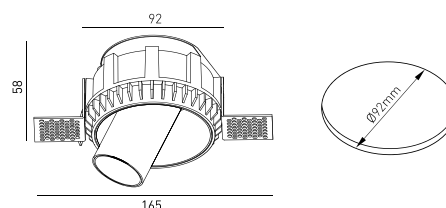

MONTAGEM	Encastráveis
DISTRIBUIÇÃO DE LUZ	Direta
GARANTIA	5 Anos
ACABAMENTO	Branco Texturado
CONTROLO	CASAMBI, DALI / Switch Dim, ON/OFF

CARACTERÍSTICAS DO LED

EFICIÊNCIA LUMINOSA	UP TO 153 lm/W
CRI	CRI->90
VIDA ÚTIL	50.000 Horas
STEPS MACADAM	3 Steps MacAdam
LUMEN MAINTENANCE	L90/B50
RISCO FOTOBIOLOGICO	RG1

DESENHO TÉCNICO

ICONOGRAFIA

**HUBBLE DOWNLIGHT TRIM.
TABELA DE PRODUTO E ESPECIFICAÇÕES TÉCNICAS - CRI->90**

COMPRIMENTO	POTÊNCIA	ACABAMENTO	CONTROLO	ÂNGULO	LED LUMENS	LUMENS LUM.	TEMP. COR	CÓDIGO
92	6	TW	CS, DA, NF	24, 36, 60	821	698	2700K	5337XX.BA.927.FI
92	6	TW	CS, DA, NF	24, 36, 60	857	728	3000K	5337XX.BA.930.FI
92	6	TW	CS, DA, NF	24, 36, 60	910	774	4000K	5337XX.BA.940.FI

SELECIONE A OPÇÃO PREFERIDA

CONTROLO	XX	ACABAMENTO	FI	ÂNGULO	BA
CASAMBI	CS	Branco Texturado	TW	24°	24
DALI / Switch Dim	DA			36°	36
ON/OFF	NF			60°	60