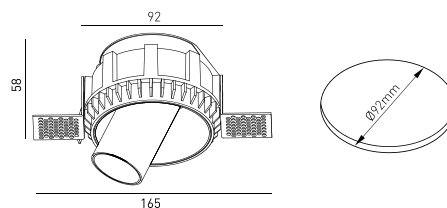

MONTAGEM	Encastráveis
DISTRIBUIÇÃO DA LUZ	Directa
GARANTIA	5 Anos
ACABAMENTO	Branco Texturado
CONTROLO	CASAMBI, DALI / PUSH Dim, ON/OFF

CARACTERÍSTICAS DO LED

EFICIÊNCIA LUMINOSA	UP TO 153 lm/W
CRI	CRI->90
VIDA ÚTIL	50.000 Horas
STEPS MACADAM	3 Steps MacAdam
LUMEN MAINTENANCE	L90/B50
RISCO FOTOBIOLOGICO	RG1

DESENHO TÉCNICO

ICONOGRAFIA

HUBBLE DOWNLIGHT TRIM.
 TABELA DE PRODUTO E ESPECIFICAÇÕES TÉCNICAS - CRI->90

COMPRIMENTO	POTÊNCIA	ACABAMENTO	CONTROLTYPE	ÂNGULO	LED LUMENS	LUMENS LUM.	TEMP. COR	CÓDIGO
92	6	TW	CS, DA, NF	24, 36, 60	821	698	2700K	5337XX.BA.927.FI
92	6	TW	CS, DA, NF	24, 36, 60	857	728	3000K	5337XX.BA.930.FI
92	6	TW	CS, DA, NF	24, 36, 60	910	774	4000K	5337XX.BA.940.FI

SELECIONE A OPÇÃO PREFERIDA

CONTROLTYPE	XX	ACABAMENTO	FI	ÂNGULO	BA
CASAMBI	CS	Branco Texturado	TW	24°	24
DALI / PUSH Dim	DA			36°	36
ON/OFF	NF			60°	60