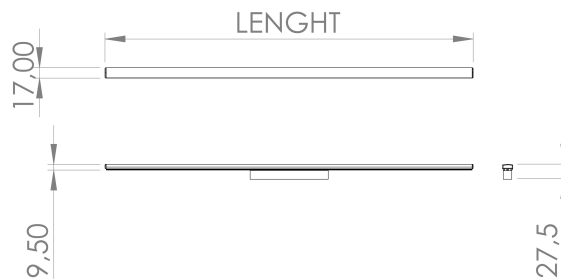

DESENHO TÉCNICO

ICONOGRAFIA

INDYLINER OPAL 48V EVO
TABELA DE PRODUTO E ESPECIFICAÇÕES TÉCNICAS - CRI→90

COMPRIMENTO	POTÊNCIA	ACABAMENTO	CONTROLO	ÂNGULO	LED LUMENS	LUMENS LUM.	TEMP. COR	CÓDIGO
600	6.8	TB, TW	CS, DL, NF	90	1068	747	3000K	5226XX.0609.930.FI
600	6.8	TB, TW	CS, DL, NF	90	1136	795	4000K	5226XX.0609.940.FI
900	10.2	TB, TW	CS, DL, NF	90	1601	1121	3000K	5226XX.0909.930.FI
900	10.2	TB, TW	CS, DL, NF	90	1703	1192	4000K	5226XX.0909.940.FI

SELECIONE A OPÇÃO PREFERIDA

CONTROLO	XX	ACABAMENTO	FI	ÂNGULO	BA
CASAMBI	CS	Preto Texturado	TB	90°	90
DALI	DL	Branco Texturado	TW		
ON/OFF	NF				

ACESSÓRIOS

	TK9E - Calha 48V EVO	Preto	Branco
	Calha 48V EVO 1M	3080-0211E.BL	3080-0211E.WH
	Calha 48V EVO 2M	3080-0212E.BL	3080-0212E.WH