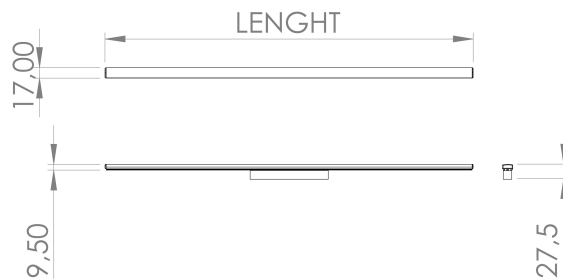

DESENHO TÉCNICO

ICONOGRAFIA

INDYLINER OPAL 48V EVO
TABELA DE PRODUTO E ESPECIFICAÇÕES TÉCNICAS - CRI→90

COMPRIMENTO	POTÊNCIA	ACABAMENTO	CONTROLO	ÂNGULO	LED LUMENS	LUMENS LUM.	TEMP. COR	CÓDIGO
600	6.8	TB, TW	CS, DL, NF	90	1068	747	3000K	5226XX.0609.930.FI
600	6.8	TB, TW	CS, DL, NF	90	1136	795	4000K	5226XX.0609.940.FI
900	10.2	TB, TW	CS, DL, NF	90	1601	1121	3000K	5226XX.0909.930.FI
900	10.2	TB, TW	CS, DL, NF	90	1703	1192	4000K	5226XX.0909.940.FI

SELECIONE A OPÇÃO PREFERIDA

CONTROLO	XX	ACABAMENTO	FI	ÂNGULO	BA
CASAMBI	CS	Preto Texturado	TB	90°	90
DALI	DL	Branco Texturado	TW		
ON/OFF	NF				

ACESSÓRIOS

	TK9E - Calha 48V EVO	Preto	Branco
	Calha 48V EVO 1M	3080-0211E.BL	3080-0211E.WH
	Calha 48V EVO 2M	3080-0212E.BL	3080-0212E.WH