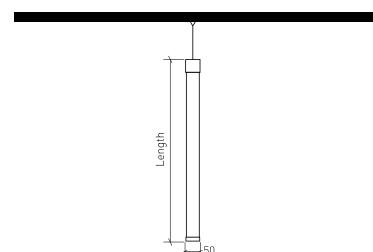

DESCRIÇÃO

A IRIS tubular 360° é uma luminária elegante e com design minimalista. Está disponível nos comprimentos de 340 mm a 640 mm. Esta luminária forma uma linha de luz perfeita e é ideal para qualquer espaço interior, iluminando eficazmente o ambiente através de uma luz bonita, uniforme, agradável e linear. Luminária tubular composta por um tubo de policarbonato opalino e topos em alumínio; acabamento em branco ou preto texturado; Emissão de luz em 360°. A IRIS pode ser suspensa na horizontal ou na vertical, com diferentes possibilidades de aplicação no teto, tanto à superfície, como de encastrar. Pode ainda ser aplicada na calha magnética ou na calha universal de 3 circuitos. Em ambos os casos, pode ser combinada com outros projetores de calha da Brilumen.

	BT1E - Calha 48V EVO	Preto	Branco	
	Calha 48V EVO 1M	3080-0175E.BL	3080-0175E.WH	
	Calha 48V EVO 2M	3080-0176E.BL	3080-0176E.WH	

	BT2E - Calha 48V EVO	Preto	Branco	
	Calha 48V EVO 1M	3080-0177E.BL	3080-0177E.WH	
	Calha 48V EVO 2M	3080-0178E.BL	3080-0178E.WH	

DESENHO TÉCNICO

TK18E - Calha 48V EVO
Calha 48V EVO 1M
Calha 48V EVO 2M

Preto	Branco
3080-0231E.BL	3080-0231E.WH
3080-0232E.BL	3080-0232E.WH

TK5E - Calha 48V EVO
Calha 48V EVO 1M
Calha 48V EVO 2M

Preto	Branco
3080-0250E.BL	3080-0250E.WH
3080-0251E.BL	3080-0251E.WH