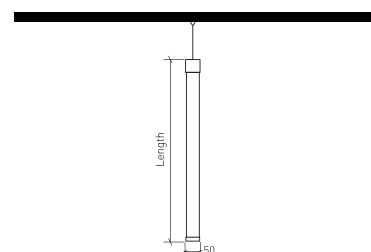

DESCRIÇÃO

A IRIS tubular 360° é uma luminária elegante e com design minimalista. Está disponível nos comprimentos de 340 mm a 640 mm. Esta luminária forma uma linha de luz perfeita e é ideal para qualquer espaço interior, iluminando eficazmente o ambiente através de uma luz bonita, uniforme, agradável e linear. Luminária tubular composta por um tubo de policarbonato opalino e topos em alumínio; acabamento em branco ou preto texturado; Emissão de luz em 360°. A IRIS pode ser suspensa na horizontal ou na vertical, com diferentes possibilidades de aplicação no teto, tanto à superfície, como de encastrar. Pode ainda ser aplicada na calha magnética ou na calha universal de 3 circuitos. Em ambos os casos, pode ser combinada com outros projetores de calha da Brilumen.

DESENHO TÉCNICO

ICONOGRAFIA

IRIS 48V TRACK VERT. 360
 TABELA DE PRODUTO E ESPECIFICAÇÕES TÉCNICAS - CRI→90

COMPRIMENTO	POTÊNCIA	ACABAMENTO	TEMP. COR	CONTROLO	LED LUMENS	LUMENS LUM.	CÓDIGO
340	7.8	TB, TW	3000K	N/A	1225	1011	163V.03.930.FI
340	7.8	TB, TW	4000K	N/A	1297	1070	163V.03.940.FI
640	15.6	TB, TW	3000K	N/A	2449	2021	163V.06.930.FI
640	15.6	TB, TW	4000K	N/A	2593	2140	163V.06.940.FI