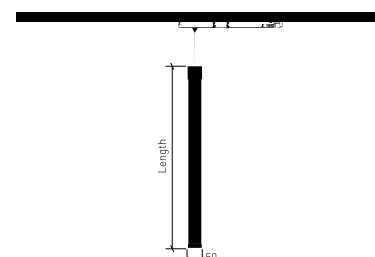

DESENHO TÉCNICO