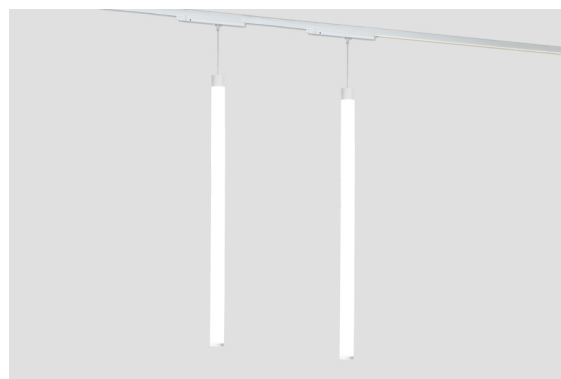

COMPRIMENTO	POTÊNCIA	ACABAMENTO	TEMP. COR	CONTROLTYPE	LED LUMENS	LUMENS LUM.	CÓDIGO
640	17	TB, TW	3000K	N/A	2737	2258	5163V.06.930.FI
640	17	TB, TW	4000K	N/A	2907	2398	5163V.06.940.FI
940	23,8	TB, TW	3000K	N/A	3832	3161	5163V.09.930.FI
940	23,8	TB, TW	4000K	N/A	4070	3358	5163V.09.940.FI
1240	30,6	TB, TW	3000K	N/A	4927	4064	5163V.12.930.FI
1240	30,6	TB, TW	4000K	N/A	5233	4317	5163V.12.940.FI

SELECIONE A OPÇÃO PREFERIDA

CONTROLTYPE	XX	TEMP. COR	CT	ACABAMENTO	FI
N/A	N/A	3000K	30	Preto Texturado	TB
		4000K	40	Branco Texturado	TW

ACESSÓRIOS

	Calha ON/OFF Susp./Sal. Calha ON/OFF 1m Branca Calha ON/OFF 1m Preta Calha ON/OFF 2m Branca Calha ON/OFF 2m Preta	UP1459102-1 UP1459429-1 UP1459102 UP1459429
	Calha DALI Susp./Sal. Calha DALI 1m Branca Calha DALI 1m Preta Calha DALI 2m Branca Calha DALI 2m Preta	UP1459107-1 UP1459439-1 UP1459107 UP1459439
	Calha ON/OFF Enc. Calha ON/OFF Enc. 1m BL Calha ON/OFF Enc. 1m WH Calha ON/OFF Enc. 2m BL Calha ON/OFF Enc. 2m WH	UP1459312-1 UP1459112-1 UP1459312 UP1459112
	Calha DALI Enc. Calha DALI Enc. 1m BL Calha DALI Enc. 1m WH Calha DALI Enc. 2m BL Calha DALI Enc. 2m WH	UP1459317-1 UP1459117-1 UP1459317 UP1459117
	230V Track C. Kit Texturizado Branco Texturizado Preto	ON/OFF 273NF.06.TW, 273NF.09.TW, 273NF.12.TW 273NF.06.TB, DALI Push 273DA.06.TW, 273DA.09.TW, 273DA.12.TW 273DA.06.TB, CASAMBI 273CS.06.TW, 273CS.09.TW, 273CS.12.TW 273CS.06.TB,