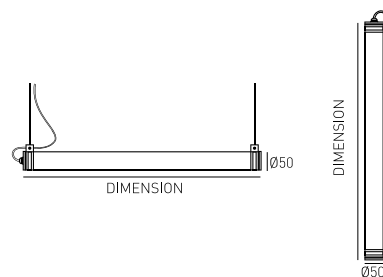

DESENHO TÉCNICO

CARACTERÍSTICAS DO LED

EFICIÊNCIA LUMINOSA	UP TO 184 lm/W
CRI	CRI→80, CRI→90
VIDA ÚTIL	50.000 Horas
STEPS MACADAM	3 Steps MacAdam
LUMEN MAINTENANCE	L90/B50
RISCO FOTOBIOLÓGICO	RG1