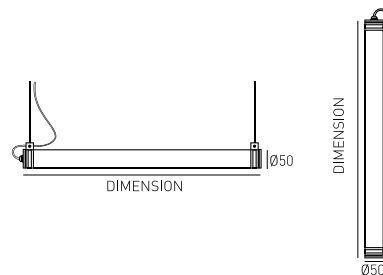

DESENHO TÉCNICO

CARACTERÍSTICAS DO LED

EFICIÊNCIA LUMINOSA	UP TO 184 lm/W
CRI	CRI→80, CRI→90
VIDA ÚTIL	50.000 Horas
STEPS MACADAM	3 Steps MacAdam
LUMEN MAINTENANCE	L90/B50
RISCO FOTOBIOLÓGICO	RG1