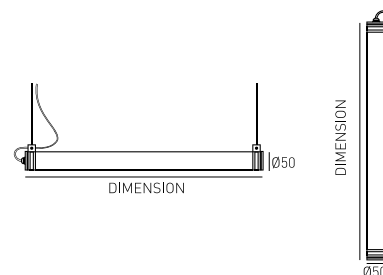

DESENHO TÉCNICO