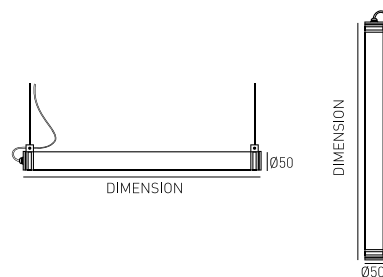

DESENHO TÉCNICO