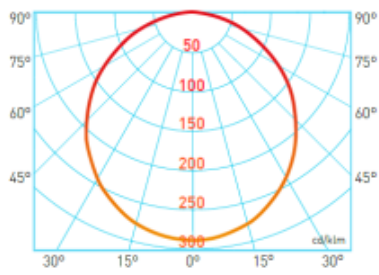

**DESENHO TÉCNICO**

**ICONOGRAFIA**

**KLEIN DOWNLIGHT**  
 TABELA DE PRODUTO E ESPECIFICAÇÕES TÉCNICAS - CRI→90

COMPRIMENTO	POTÊNCIA	ACABAMENTO	CONTROLTYPE	ÂNGULO	LED LUMENS	LUMENS LUM.	TEMP. COR	CÓDIGO
	17,8	TW	CS, DA, NF	24, 36	2344	1993	2700K	306XX.BA.927.FI
	17,8	TW	CS, DA, NF	24, 36	2442	2076	3000K	306XX.BA.930.FI
	17,8	TW	CS, DA, NF	24, 36	2479	2108	4000K	306XX.BA.940.FI

COMPRIMENTO	POTÊNCIA	ACABAMENTO	CONTROLTYPE	ÂNGULO	LED LUMENS	LUMENS LUM.	TEMP. COR	CÓDIGO
	17,4	TW	CS, DA, NF	24, 36	1851	1574	3000K	306SXX.BA.97S30.FI
	17,4	TW	CS, DA, NF	24, 36	1984	1687	4000K	306SXX.BA.97S40.FI

**DADOS FOTOMÉTRICOS**

**Curva Polar e Fluxo Luminoso - Lente .**

1m	Ø3,3m	1.382,5 lx
2m	Ø6,5m	345,6 lx
3m	Ø9,8m	153,6 lx
4m	Ø13m	86,4 lx
5m	Ø16,3m	55,3 lx
6m	Ø19,5m	38,4 lx

ØDIE 24W / 4000K CRI90 1120MM