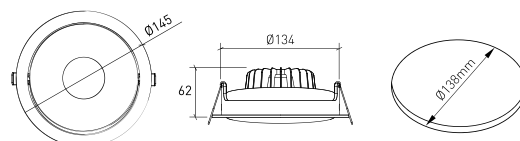

**DESCRIÇÃO**

KLEIN é o downlight mais potente da gama de Iluminação de Interior texturados. Redondo, composto por alumínio e com 5 anos de Garantia, este produto tem um CRI superior a 90. O KLEIN pode ser instalado juntamente com downlights que possuem CRI e ângulos de feixe idênticos, como é o caso do MATISSE e RODIN, criando um efeito luminoso extraordinário graças à combinação dos diferentes fluxos luminosos.

**DESENHO TÉCNICO**

**ICONOGRAFIA**

**KLEIN DOWNLIGHT  
TABELA DE PRODUTO E ESPECIFICAÇÕES TÉCNICAS - CRI→90**

COMPRIMENTO	POTÊNCIA	ACABAMENTO	CONTROLO	ÂNGULO	LED LUMENS	LUMENS LUM.	TEMP. COR	CÓDIGO
	17.8	TW	CS, DA, NF	24, 36	2344	1993	2700K	306XX.BA.927.FI
	17.8	TW	CS, DA, NF	24, 36	2442	2076	3000K	306XX.BA.930.FI
	17.8	TW	CS, DA, NF	24, 36	2479	2108	4000K	306XX.BA.940.FI