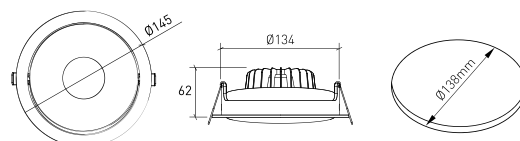

**DESCRIÇÃO**

KLEIN é o downlight mais potente da gama de Iluminação de Interior texturados. Redondo, composto por alumínio e com 5 anos de Garantia, este produto tem um CRI superior a 90. O KLEIN pode ser instalado juntamente com downlights que possuem CRI e ângulos de feixe idênticos, como é o caso do MATISSE e RODIN, criando um efeito luminoso extraordinário graças à combinação dos diferentes fluxos luminosos.

**DESENHO TÉCNICO**

**ICONOGRAFIA**

**KLEIN DOWNLIGHT**  
 TABELA DE PRODUTO E ESPECIFICAÇÕES TÉCNICAS - CRI→90

COMPRIMENTO	POTÊNCIA	ACABAMENTO	CONTROLTYPE	ÂNGULO	LED LUMENS	LUMENS LUM.	TEMP. COR	CÓDIGO
	17,8	TW	CS, DA, NF	24, 36	2344	1993	2700K	306XX.BA.927.FI
	17,8	TW	CS, DA, NF	24, 36	2442	2076	3000K	306XX.BA.930.FI
	17,8	TW	CS, DA, NF	24, 36	2479	2108	4000K	306XX.BA.940.FI

**DADOS FOTOMÉTRICOS**

**Curva Polar e Fluxo Luminoso - Lente .**

1m	Ø3,3m	1.382,5 lx
2m	Ø6,5m	345,6 lx
3m	Ø9,8m	153,6 lx
4m	Ø13m	86,4 lx
5m	Ø16,3m	55,3 lx
6m	Ø19,5m	38,4 lx

ØDIE 24W / 4000K CRI90 1120MM