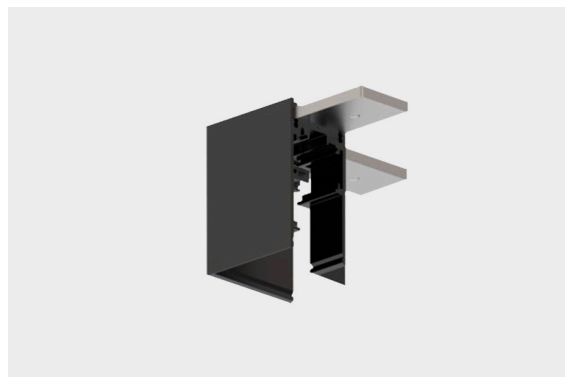

**DESCRIÇÃO**

---

L - União para calha BT2E 48V EVO

MONTAGEM	Suspensão/Superfície
FONTE DE ALIMENTAÇÃO	/
GARANTIA	5 Anos
ACABAMENTO	Branco, Preto

**ICONOGRAFIA**

---

**ACESSÓRIOS**

---

L - União  
L - União

<b>Preto</b>	<b>Branco</b>
3080-0201.BL	3080-0201.WH