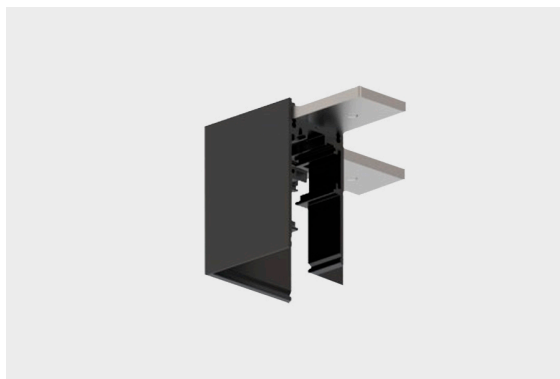

DESCRIÇÃO

L - União para calha BT2E 48V EVO

MONTAGEM	Suspensão/Superfície
FONTE DE ALIMENTAÇÃO	/
GARANTIA	5 Anos
ACABAMENTO	Branco, Preto

**ICONOGRAFIA****ACESSÓRIOS**

L - União
L - União

Preto	Branco
3080-0201.BL	3080-0201.WH