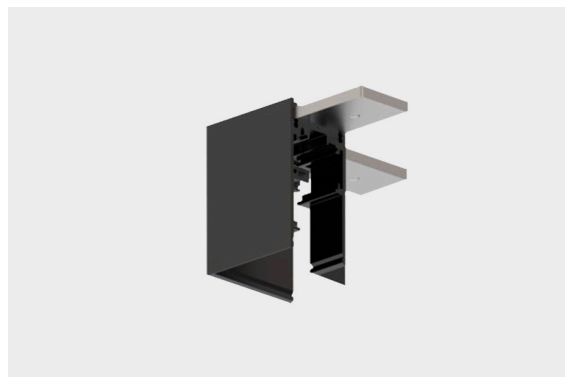

DESCRIÇÃO

L - União para calha BT2E 48V EVO

MONTAGEM	Suspensão/Superfície
FONTE DE ALIMENTAÇÃO	/
GARANTIA	5 Anos
ACABAMENTO	Branco, Preto

ICONOGRAFIA

ACESSÓRIOS

L - União
L - União
L - União

Preto	Branco
3080-0201.BL	
3080-0201.WH	