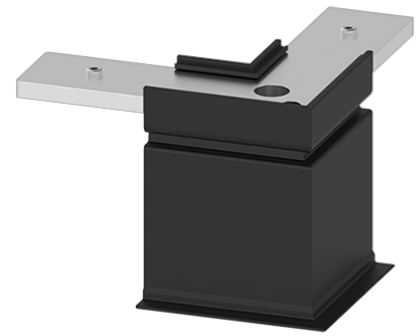

DESCRIÇÃO

L - União para calha TK18E 48V EVO

ICONOGRAFIA

ACESSÓRIOS

L - União
L - União

Preto Branco
3080-0235E.BL 3080-0235E.WH