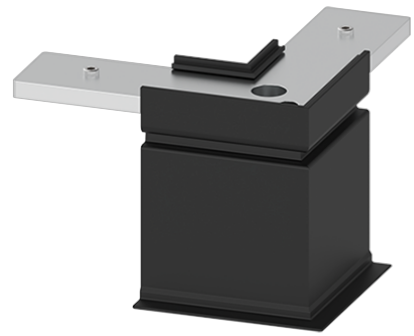

DESCRIÇÃO

L - União para calha TK18E 48V EVO

ICONOGRAFIA

ACESSÓRIOS

L - União
L - União

Preto Branco
3080-0235E.BL 3080-0235E.WH