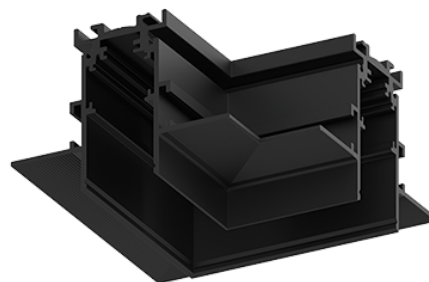

DESCRIÇÃO

L - União para calha TK5E 48V EVO

ICONOGRAFIA

**ACESSÓRIOS**

L - União
União mecânica em L calha
União mecânica em L calha

| Preto | Branco |
|--------------|--------------|
| 3080-0202.BL | |
| | 3080-0202.WH |