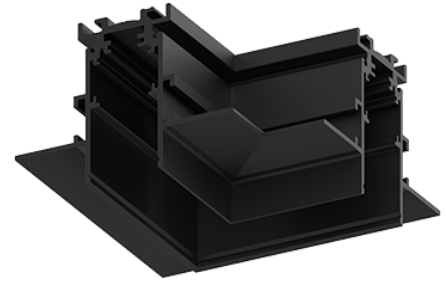

DESCRIÇÃO

---

L - União para calha TK5E 48V EVO

ICONOGRAFIA

---

ACESSÓRIOS

---

L - União  
União mecânica em L calha

Preto	Branco
3080-0202.BL	3080-0202.WH