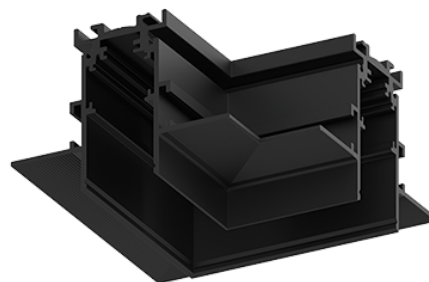

DESCRIÇÃO

L - União para calha TK5E 48V EVO

ICONOGRAFIA

ACESSÓRIOS

L - União
União mecânica em L calha

Preto	Branco
3080-0202.BL	3080-0202.WH