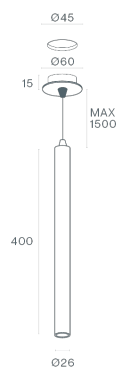

**DESCRIÇÃO**

O LAZULI é uma luminária de suspensão fina e muito elegante com acabamento em preto ou branco texturado de elevada qualidade, que permite criar ambientes únicos. Está disponível em quatro versões, uma para encastrar no teto, uma para aplicação saliente, uma para aplicação em calha magnética, e outra para aplicação na calha universal de 3 circuitos, 230V.

**DESENHO TÉCNICO**

**ICONOGRAFIA**

**LAZULI SPOT ENCASTRAR**  
**TABELA DE PRODUTO E ESPECIFICAÇÕES TÉCNICAS - CRI->90**

COMPRIMENTO	POTÊNCIA	ACABAMENTO	CONTROLO	ÂNGULO	LED LUMENS	LUMENS LUM.	TEMP. COR	CÓDIGO
400	6.3	TB, TW	DA, NF	35	756	643	2700K	5406XX.35.927.FI
400	6.3	TB, TW	DA, NF	35	788	669	3000K	5406XX.35.930.FI
400	6.3	TB, TW	DA, NF	35	838	712	4000K	5406XX.35.940.FI