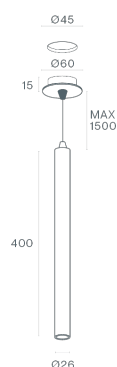

**DESCRIÇÃO**

O LAZULI é uma luminária de suspensão fina e muito elegante com acabamento em preto ou branco texturado de elevada qualidade, que permite criar ambientes únicos.

Está disponível em quatro versões, uma para encastrar no teto, uma para aplicação saliente, uma para aplicação em calha 48V EVO, e outra para aplicação na calha universal de 3 circuitos, 230V.

O LAZULI DOUBLE reúne 2 LAZULI no mesmo driver, permitindo por um lado reduzir o espaço entre os projetores alterando assim a estética, e por outro reduzir o custo total da solução.

<b>MONTAGEM</b>	Suspensão
<b>DISTRIBUIÇÃO DA LUZ</b>	Direta
<b>FONTE DE ALIMENTAÇÃO</b>	220-230V / 50-60 Hz
<b>GARANTIA</b>	5 Anos
<b>ACABAMENTO</b>	Branco Texturado, Preto Texturado
<b>CONTROLO</b>	DALI / PUSH Dim, ON/OFF

**DESENHO TÉCNICO**

**ICONOGRAFIA**

**LAZULI SPOT ENCASTRAR**  
**TABELA DE PRODUTO E ESPECIFICAÇÕES TÉCNICAS - CRI->90**

COMPRIMENTO	POTÊNCIA	ACABAMENTO	CONTROLTYPE	ÂNGULO	LED LUMENS	LUMENS LUM.	TEMP. COR	CÓDIGO
400	6,3	TB, TW	DA, NF	35	756	643	2700K	5406XX.35.927.FI
400	6,3	TB, TW	DA, NF	35	788	669	3000K	5406XX.35.930.FI
400	6,3	TB, TW	DA, NF	35	838	712	4000K	5406XX.35.940.FI