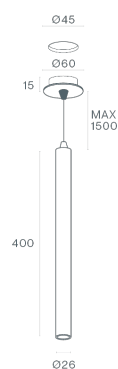

**DESCRIÇÃO**

O LAZULI é uma luminária de suspensão fina e muito elegante com acabamento em preto ou branco texturado de elevada qualidade, que permite criar ambientes únicos.

Está disponível em quatro versões, uma para encastrar no teto, uma para aplicação saliente, uma para aplicação em calha 48V EVO, e outra para aplicação na calha universal de 3 circuitos, 230V.

O LAZULI DOUBLE reúne 2 LAZULI no mesmo driver, permitindo por um lado reduzir o espaço entre os projetores alterando assim a estética, e por outro reduzir o custo total da solução.

<b>MONTAGEM</b>	Suspensão
<b>DISTRIBUIÇÃO</b>	Direta
<b>FONTE DE ALIMENTAÇÃO</b>	220-230V / 50-60 Hz
<b>GARANTIA</b>	5 Anos
<b>ACABAMENTO</b>	Branco Texturado, Preto Texturado
<b>CONTROLO</b>	DALI / Switch Dim, ON/OFF

**DESENHO TÉCNICO**

**ICONOGRAFIA**

**LAZULI SPOT ENCASTRAR  
TABELA DE PRODUTO E ESPECIFICAÇÕES TÉCNICAS - CRI->90**

COMPRIMENTO	POTÊNCIA	ACABAMENTO	CONTROLTYPE	ÂNGULO	LED LUMENS	LUMENS LUM.	TEMP. COR	CÓDIGO
400	6.3	TB, TW	DA, NF	35	756	643	2700K	5406XX.35.927.FI
400	6.3	TB, TW	DA, NF	35	788	669	3000K	5406XX.35.930.FI
400	6.3	TB, TW	DA, NF	35	838	712	4000K	5406XX.35.940.FI