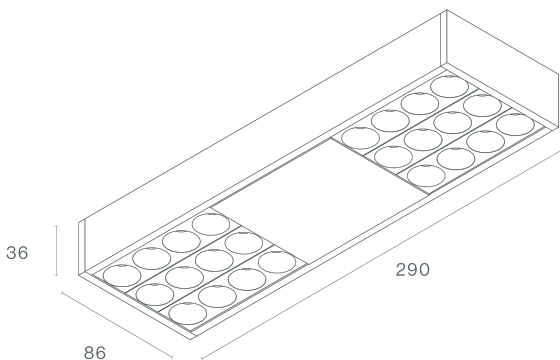

DESENHO TÉCNICO

COMPRIMENTO	POTÊNCIA	ACABAMENTO	CONTROLTYPE	ÂNGULO	LED LUMENS	LUMENS LUM.	TEMP. COR	CÓDIGO
290	15	TB, TW	CS, DA, NF	14, 25, 36, 75	2464	2340	3000K	575XX.14.930.FI
290	15	TB, TW	CS, DA, NF	14, 25, 36, 75	2464	2340	3000K	575XX.25.930.FI
290	15	TB, TW	CS, DA, NF	14, 25, 36, 75	2464	2340	3000K	575XX.36.930.FI
290	15	TB, TW	CS, DA, NF	14, 25, 36, 75	2464	2340	3000K	575XX.75.930.FI
290	15	TB, TW	CS, DA, NF	14, 25, 36, 75	2614	2483	4000K	575XX.14.940.FI
290	15	TB, TW	CS, DA, NF	14, 25, 36, 75	2614	2483	4000K	575XX.25.940.FI
290	15	TB, TW	CS, DA, NF	14, 25, 36, 75	2614	2483	4000K	575XX.36.940.FI
290	15	TB, TW	CS, DA, NF	14, 25, 36, 75	2614	2483	4000K	575XX.75.940.FI

SELECIONE A OPÇÃO PREFERIDA

CONTROLTYPE	XX	ACABAMENTO	FI	ÂNGULO	BA
CASAMBI	CS	Preto Texturado	TB	14°	14
DALI / PUSH Dim	DA	Branco Texturado	TW	25°	25
ON/OFF	NF			36°	36
				75°	75