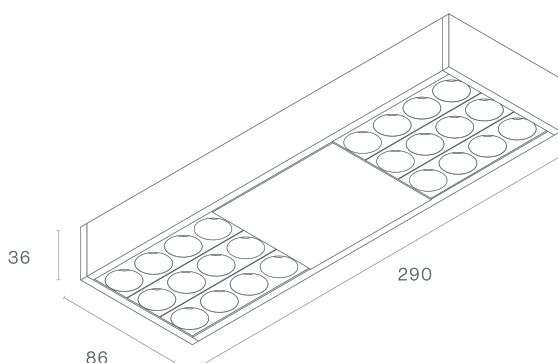

DESENHO TÉCNICO