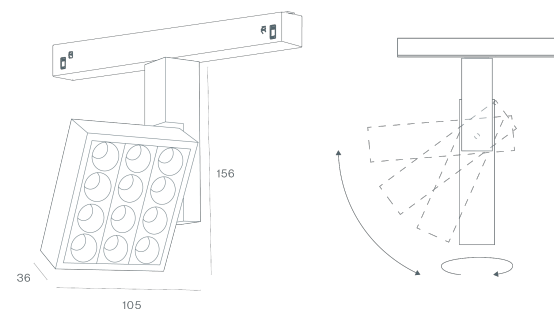

DESENHO TÉCNICO

ICONOGRAFIA

COMPRIMENTO	POTÊNCIA	ACABAMENTO	CONTROLTYPE	ÂNGULO	LED LUMENS	LUMENS LUM.	TEMP. COR	CÓDIGO
105	9.7	TB, TW	CS, DL, NF	14, 25, 36, 75	1584	1505	3000K	572XX.14.930.FI
105	9.7	TB, TW	CS, DL, NF	14, 25, 36, 75	1584	1505	3000K	572XX.25.930.FI
105	9.7	TB, TW	CS, DL, NF	14, 25, 36, 75	1584	1505	3000K	572XX.36.930.FI
105	9.7	TB, TW	CS, DL, NF	14, 25, 36, 75	1584	1505	3000K	572XX.75.930.FI
105	9.7	TB, TW	CS, DL, NF	14, 25, 36, 75	1584	1505	3000K	581XX.14.930.FI
105	9.7	TB, TW	CS, DL, NF	14, 25, 36, 75	1584	1505	3000K	581XX.25.930.FI
105	9.7	TB, TW	CS, DL, NF	14, 25, 36, 75	1584	1505	3000K	581XX.36.930.FI
105	9.7	TB, TW	CS, DL, NF	14, 25, 36, 75	1584	1505	3000K	581XX.75.930.FI
105	9.7	TB, TW	CS, DL, NF	14, 25, 36, 75	1680	1596	4000K	572XX.14.940.FI
105	9.7	TB, TW	CS, DL, NF	14, 25, 36, 75	1680	1596	4000K	572XX.25.940.FI
105	9.7	TB, TW	CS, DL, NF	14, 25, 36, 75	1680	1596	4000K	572XX.36.940.FI
105	9.7	TB, TW	CS, DL, NF	14, 25, 36, 75	1680	1596	4000K	572XX.75.940.FI
105	9.7	TB, TW	CS, DL, NF	14, 25, 36, 75	1680	1596	4000K	581XX.14.940.FI
105	9.7	TB, TW	CS, DL, NF	14, 25, 36, 75	1680	1596	4000K	581XX.25.940.FI
105	9.7	TB, TW	CS, DL, NF	14, 25, 36, 75	1680	1596	4000K	581XX.36.940.FI
105	9.7	TB, TW	CS, DL, NF	14, 25, 36, 75	1680	1596	4000K	581XX.75.940.FI

SELECIONE A OPÇÃO PREFERIDA

CONTROLTYPE	XX	ACABAMENTO	FI	ÂNGULO	BA
CASAMBI	CS	Preto Texturado	TB	14°	14
DALI	DL	Branco Texturado	TW	25°	25
ON/OFF	NF			36°	36
				75°	75