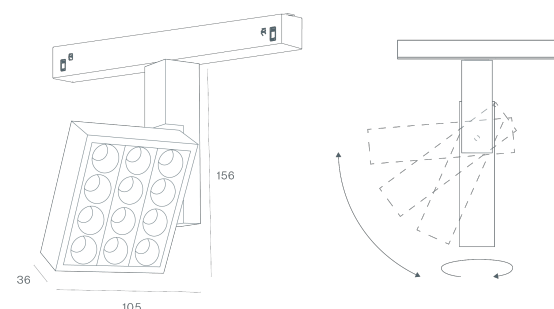

DESENHO TÉCNICO

ICONOGRAFIA

LLOYD ADJUSTABLE 48V EVO
TABELA DE PRODUTO E ESPECIFICAÇÕES TÉCNICAS - CRI→90

COMPRIMENTO	POTÊNCIA	ACABAMENTO	CONTROLO	ÂNGULO	LED LUMENS	LUMENS LUM.	TEMP. COR	CÓDIGO
105	9.7	TB, TW	CS, DL, NF	14, 25, 36, 75	1584	1505	3000K	572XX.14.930.FI
105	9.7	TB, TW	CS, DL, NF	14, 25, 36, 75	1584	1505	3000K	572XX.25.930.FI
105	9.7	TB, TW	CS, DL, NF	14, 25, 36, 75	1584	1505	3000K	572XX.36.930.FI
105	9.7	TB, TW	CS, DL, NF	14, 25, 36, 75	1584	1505	3000K	572XX.75.930.FI
105	9.7	TB, TW	CS, DL, NF	14, 25, 36, 75	1584	1505	3000K	581XX.14.930.FI
105	9.7	TB, TW	CS, DL, NF	14, 25, 36, 75	1584	1505	3000K	581XX.25.930.FI
105	9.7	TB, TW	CS, DL, NF	14, 25, 36, 75	1584	1505	3000K	581XX.36.930.FI
105	9.7	TB, TW	CS, DL, NF	14, 25, 36, 75	1584	1505	3000K	581XX.75.930.FI
105	9.7	TB, TW	CS, DL, NF	14, 25, 36, 75	1680	1596	4000K	572XX.14.940.FI
105	9.7	TB, TW	CS, DL, NF	14, 25, 36, 75	1680	1596	4000K	572XX.25.940.FI
105	9.7	TB, TW	CS, DL, NF	14, 25, 36, 75	1680	1596	4000K	572XX.36.940.FI
105	9.7	TB, TW	CS, DL, NF	14, 25, 36, 75	1680	1596	4000K	572XX.75.940.FI
105	9.7	TB, TW	CS, DL, NF	14, 25, 36, 75	1680	1596	4000K	581XX.14.940.FI
105	9.7	TB, TW	CS, DL, NF	14, 25, 36, 75	1680	1596	4000K	581XX.25.940.FI
105	9.7	TB, TW	CS, DL, NF	14, 25, 36, 75	1680	1596	4000K	581XX.36.940.FI
105	9.7	TB, TW	CS, DL, NF	14, 25, 36, 75	1680	1596	4000K	581XX.75.940.FI

SELECIONE A OPÇÃO PREFERIDA

CONTROLO	XX	ACABAMENTO	FI	ÂNGULO	BA
CASAMBI	CS	Preto Texturado	TB	14°	14
DALI	DL	Branco Texturado	TW	25°	25
ON/OFF	NF			36°	36
				75°	75