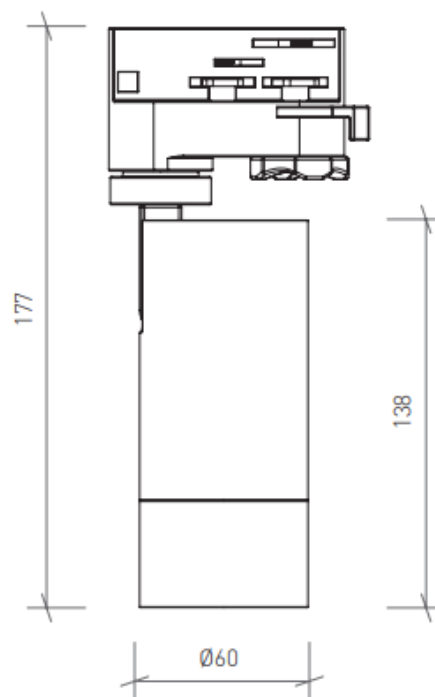

FONTE DE ALIMENTAÇÃO 220-230V / 50-60 Hz

DESENHO TÉCNICO

ICONOGRAFIA

LORY 12W CRI→90
TABELA DE PRODUTO E ESPECIFICAÇÕES TÉCNICAS - CRI→90

COMPRIMENTO	POTÊNCIA	ACABAMENTO	CONTROLO	ÂNGULO	LED LUMENS	LUMENS LUM.	TEMP. COR	CÓDIGO
60	12	TW	NF	24	1625	1463	2700K	442.90.BA.27.FI
60	12	TW	NF	24	1732	1559	3000K	442.90.BA.30.FI
60	12	TW	NF	24	1873	1686	4000K	442.90.BA.40.FI