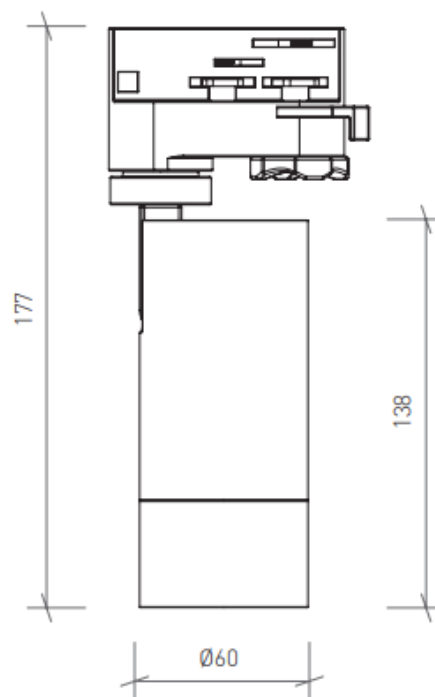

FONTE DE ALIMENTAÇÃO 220-230V / 50-60 Hz

DESENHO TÉCNICO

ICONOGRAFIA

LORY 12W CRI→90  
TABELA DE PRODUTO E ESPECIFICAÇÕES TÉCNICAS - CRI→90

COMPRIMENTO	POTÊNCIA	ACABAMENTO	CONTROLTYPE	ÂNGULO	LED LUMENS	LUMENS LUM.	TEMP. COR	CÓDIGO
60	12	TW	NF	24	1625	1463	2700K	442.90.BA.27.FI
60	12	TW	NF	24	1732	1559	3000K	442.90.BA.30.FI
60	12	TW	NF	24	1873	1686	4000K	442.90.BA.40.FI