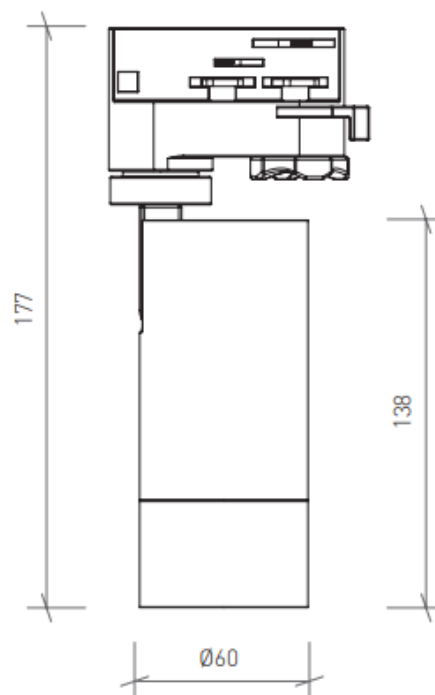

FONTE DE ALIMENTAÇÃO 220-230V / 50-60 Hz

DESENHO TÉCNICO

ICONOGRAFIA

LORY 12W CRI→90
TABELA DE PRODUTO E ESPECIFICAÇÕES TÉCNICAS - CRI→90

COMPRIMENTO	POTÊNCIA	ACABAMENTO	CONTROLTYPE	ÂNGULO	LED LUMENS	LUMENS LUM.	TEMP. COR	CÓDIGO
60	12	TW	NF	24	1625	1463	2700K	442.90.BA.27.FI
60	12	TW	NF	24	1732	1559	3000K	442.90.BA.30.FI
60	12	TW	NF	24	1873	1686	4000K	442.90.BA.40.FI