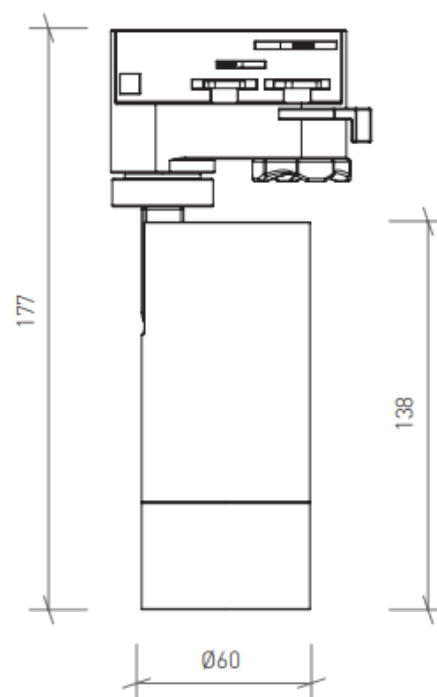

FONTE DE ALIMENTAÇÃO 220-230V / 50-60 Hz

DESENHO TÉCNICO

ICONOGRAFIA

LORY 12W CRI→90
TABELA DE PRODUTO E ESPECIFICAÇÕES TÉCNICAS - CRI→90

COMPRIMENTO	POTÊNCIA	ACABAMENTO	CONTROLO	ÂNGULO	LED LUMENS	LUMENS LUM.	TEMP. COR	CÓDIGO
60	12	TW	NF	24	1625	1463	2700K	442.90.BA.27.FI
60	12	TW	NF	24	1732	1559	3000K	442.90.BA.30.FI
60	12	TW	NF	24	1873	1686	4000K	442.90.BA.40.FI