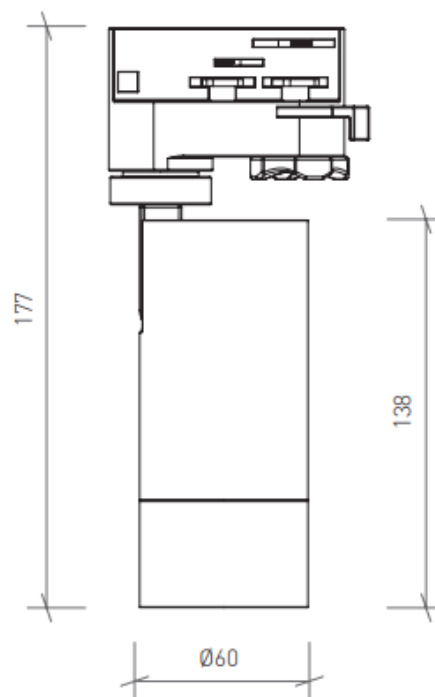

FONTE DE ALIMENTAÇÃO 220-230V / 50-60 Hz

CARATERÍSTICAS DO LED

ICONOGRAFIA

DESENHO TÉCNICO

LORY 12W CRI→90  
TABELA DE PRODUTO E ESPECIFICAÇÕES TÉCNICAS - CRI→90

COMPRIMENTO	POTÊNCIA	ACABAMENTO	CONTROLO	ÂNGULO	LED LUMENS	LUMENS LUM.	TEMP. COR	CÓDIGO
60	12	TW	NF	24	1625	1463	2700K	442.90.BA.27.FI
60	12	TW	NF	24	1732	1559	3000K	442.90.BA.30.FI
60	12	TW	NF	24	1873	1686	4000K	442.90.BA.40.FI