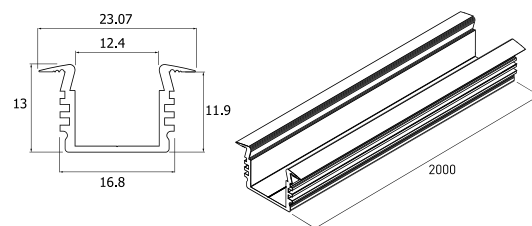

DESCRIÇÃO

LP03 Perfil de alumínio anodizado de encastrar - 2000mm x 23,07mm x 13,03mm - para fita LED de até 12mm

Os perfis de alumínio Brilumen são projetados e produzidos a partir de matérias-primas de alta qualidade, em equipamentos de precisão modernos e totalmente automatizados, de forma a corresponder aos mais rigorosos critérios de qualidade europeus. Estes perfis combinam a sofisticada funcionalidade com estética intemporal e preenchem todas as áreas iluminadas com uma luz homogênea.

Usando o sistema de clique e montados de forma correta, os componentes são rápida e facilmente montados sem grande esforço. As propriedades específicas destes perfis resistentes às fraturas, protegem as fitas LED de impactos mecânicos, dissipam o calor e são integrados perfeitamente em qualquer sistema arquitetónico. Os difusores de policarbonato não inflamáveis reduzem a luz para controlar o índice de encandeamto (UGR).

DESENHO TÉCNICO

ICONOGRAFIA

LP03 PERFIL ENCASTRAR

TABELA DE PRODUTO E ESPECIFICAÇÕES TÉCNICAS - LP03 Perfil de alumínio anodizado de encastrar - 2000mm x 23,07mm x 13,03mm - para fita LED de até 12mm

ACESSÓRIOS