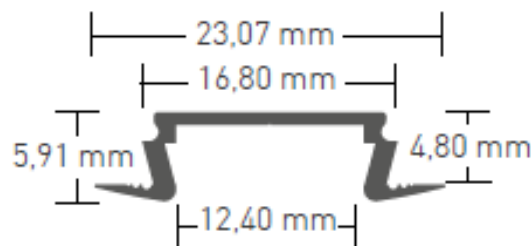

**DESCRIÇÃO**

LP08 Perfil de alumínio anodizado de encastrar - 2000 x 23,07mm x 5,91mm - para fita LED de até 12mm

Os perfis de alumínio Brilumen são projetados e produzidos a partir de matérias-primas de alta qualidade, em equipamentos de precisão modernos e totalmente automatizados, de forma a corresponder aos mais rigorosos critérios de qualidade europeus. Estes perfis combinam a sofisticada funcionalidade com estética intemporal e preenchem todas as áreas iluminadas com uma luz homogênea.

**DESENHO TÉCNICO**

**ICONOGRAFIA**

**LP08 PERFIL ENCASTRAR**

TABELA DE PRODUTO E ESPECIFICAÇÕES TÉCNICAS - LP08 Perfil de alumínio anodizado de encastrar - 2000 x 23,07mm x 5,91mm - para fita LED de até 12mm