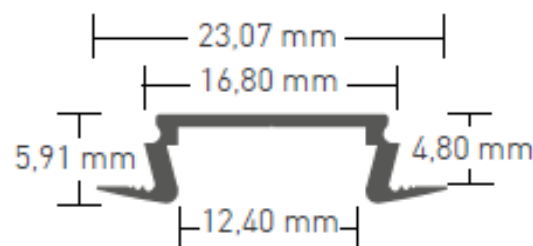

DESENHO TÉCNICO

ICONOGRAFIA

LP08 PERFIL ENCASTRAR

TABELA DE PRODUTO E ESPECIFICAÇÕES TÉCNICAS - LP08 Perfil de alumínio anodizado de encastrar - 2000 x 23,07mm x 5,91mm - para fita LED de até 12mm

ACESSÓRIOS

	E27 - Topo em Alumínio E27 - Topo em Alumínio	- G810-6045
	E26 - Topo em PVC E26 - Topo em PVC	- G810-6080
	E25 - Topo em PVC E25 - Topo em PVC	- G810-6085
	LP10 perfil de alumínio LP10 perfil de alumínio	SEM TITULO - G810-7012
	C1 - Difusor C1 - Difusor	2 Metros G860-0004