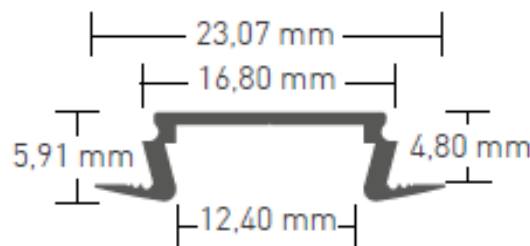

DESCRIÇÃO

LP08 Perfil de alumínio anodizado de encastrar - 2000 x 23,07mm x 5,91mm - para fita LED de até 12mm

Os perfis de alumínio Brilumen são projetados e produzidos a partir de matérias-primas de alta qualidade, em equipamentos de precisão modernos e totalmente automatizados, de forma a corresponder aos mais rigorosos critérios de qualidade europeus. Estes perfis combinam a sofisticada funcionalidade com estética intemporal e preenchem todas as áreas iluminadas com uma luz homogênea.

Os perfis de alumínio podem ser cortados à medida e são compatíveis com as fitas LED Brilumen.

Acessórios não incluídos:

- C1: Difusor opalino 2000mm | código G860-0004
- E25: Topo em PVC sem furo | código G810-6085
- E26: Topo em PVC com furo | código G810-6080
- E27: Topo em alumínio (com LP10) | código G810-6045
- LP10: Perfil de construção | código G810-7012

DESENHO TÉCNICO

ICONOGRAFIA

LP08 PERFIL ENCASTRAR

TABELA DE PRODUTO E ESPECIFICAÇÕES TÉCNICAS - LP08 Perfil de alumínio anodizado de encastrar - 2000 x 23,07mm x 5,91mm - para fita LED de até 12mm

ACESSÓRIOS