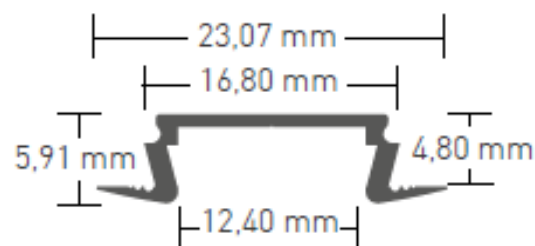

DESCRIÇÃO

LP08 Perfil de alumínio anodizado de encastrar - 2000 x 23,07mm x 5,91mm - para fita LED de até 12mm

Os perfis de alumínio Brilumen são projetados e produzidos a partir de matérias-primas de alta qualidade, em equipamentos de precisão modernos e totalmente automatizados, de forma a corresponder aos mais rigorosos critérios de qualidade europeus. Estes perfis combinam a sofisticada funcionalidade com estética intemporal e preenchem todas as áreas iluminadas com uma luz homogênea.

Os perfis de alumínio podem ser cortados à medida e são compatíveis com as fitas LED Brilumen.

Acessórios não incluídos:

- C1: Difusor opalino 2000mm | código G860-0004
- E25: Topo em PVC sem furo | código G810-6085
- E26: Topo em PVC com furo | código G810-6080
- E27: Topo em alumínio (com LP10) | código G810-6045
- LP10: Perfil de construção | código G810-7012

DESENHO TÉCNICO

ICONOGRAFIA

LP08 PERFIL ENCASTRAR

TABELA DE PRODUTO E ESPECIFICAÇÕES TÉCNICAS - LP08 Perfil de alumínio anodizado de encastrar - 2000 x 23,07mm x 5,91mm - para fita LED de até 12mm

ACESSÓRIOS