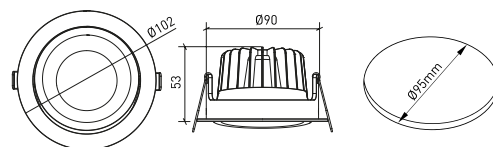

DESENHO TÉCNICO