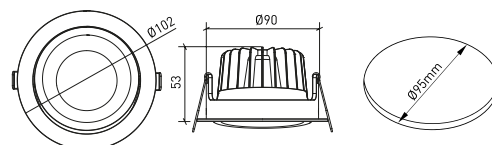

**DESENHO TÉCNICO**

**ICONOGRAFIA**

**MATISSE DOWNLIGHT**  
 TABELA DE PRODUTO E ESPECIFICAÇÕES TÉCNICAS - CRI→90

COMPRIMENTO	POTÊNCIA	ACABAMENTO	CONTROLTYPE	ÂNGULO	LED LUMENS	LUMENS LUM.	TEMP. COR	CÓDIGO
102	11,4	TB, TW	CS, DA, NF	12, 24, 40	1637	1391	2700K	5304XX.BA.927.FI
102	11,4	TB, TW	CS, DA, NF	12, 24, 40	1671	1420	3000K	5304XX.BA.930.FI
102	11,4	TB, TW	CS, DA, NF	12, 24, 40	1785	1518	4000K	5304XX.BA.940.FI