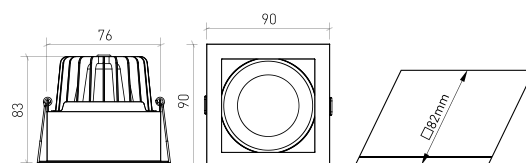

DESENHO TÉCNICO