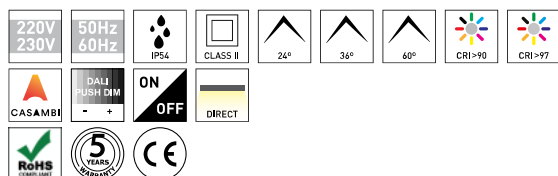

DESCRIÇÃO

Quadrangular, com acabamento em branco ou preto texturado, o versátil MIRÓ é sem dúvida um downlight que todos os arquitetos e designers deveriam colocar em muitos dos seus projetos. Esta luminária está disponível com o ângulo de feixe 36° ou de 60°, tem um índice de reprodução cromática superior a 90 e é composta por uma liga de alumínio nobre e resistente. É perfeito para ser instalado em residências, lojas de roupa, sapatarias, hotéis, galerias e museus.

MONTAGEM	Encastráveis
DISTRIBUIÇÃO DA LUZ	Direta
FONTE DE ALIMENTAÇÃO	220-230V / 50-60 Hz
GARANTIA	5 Anos
ACABAMENTO	Branco e preto texturado, Branco Texturado, Preto Texturado
CONTROLO	CASAMBI, DALI / PUSH Dim, ON/OFF

CARACTERÍSTICAS DO LED

EFICIÊNCIA LUMINOSA	UP TO 161 lm/W
CRI	CRI→90, CRI→97
VIDA ÚTIL	50.000 Horas
STEPS MACADAM	3 Steps MacAdam
LUMEN MAINTENANCE	L90/B50
RISCO FOTOBIOLOGICO	RG1

DESENHO TÉCNICO

ICONOGRAFIA