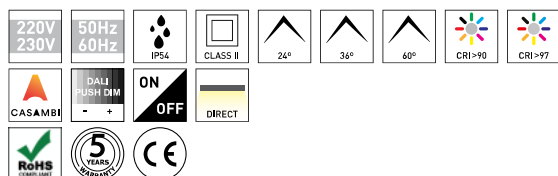

**DESCRIÇÃO**

Quadrangular, com acabamento em branco ou preto texturado, o versátil MIRÓ é sem dúvida um downlight que todos os arquitetos e designers deveriam colocar em muitos dos seus projetos. Esta luminária está disponível com o ângulo de feixe 36° ou de 60°, tem um índice de reprodução cromática superior a 90 e é composta por uma liga de alumínio nobre e resistente. É perfeito para ser instalado em residências, lojas de roupa, sapatarias, hotéis, galerias e museus.

**CARACTERÍSTICAS DO LED**

<b>EFICIÊNCIA LUMINOSA</b>	UP TO 161 lm/W
<b>CRI</b>	CRI→90, CRI→97
<b>VIDA ÚTIL</b>	50.000 Horas
<b>STEPS MACADAM</b>	3 Steps MacAdam
<b>LUMEN MAINTENANCE</b>	L90/B50
<b>RISCO FOTOBIOLOGICO</b>	RG1