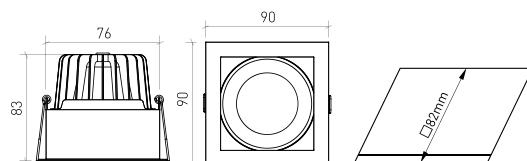

**DESCRIÇÃO**

Quadrangular, com acabamento em branco ou preto texturado, o versátil MIRÓ é sem dúvida um downlight que todos os arquitetos e designers deveriam colocar em muitos dos seus projetos. Esta luminária está disponível com o ângulo de feixe 36° ou de 60°, tem um índice de reprodução cromática superior a 90 e é composta por uma liga de alumínio nobre e resistente. É perfeito para ser instalado em residências, lojas de roupa, sapatarias, hotéis, galerias e museus.

**DESENHO TÉCNICO**

**ICONOGRAFIA**

**MIRÓ DOWNLIGHT QUADRADO**  
 TABELA DE PRODUTO E ESPECIFICAÇÕES TÉCNICAS - CRI->90

COMPRIMENTO	POTÊNCIA	ACABAMENTO	CONTROLTYPE	ÂNGULO	LED LUMENS	LUMENS LUM.	TEMP. COR	CÓDIGO
90	8,1	TB, TW, TWB	CS, DA, NF	24, 36, 60	1203	1023	2700K	5328XX.BA.927.FI
90	8,1	TB, TW, TWB	CS, DA, NF	24, 36, 60	1244	1057	3000K	5328XX.BA.930.FI
90	8,1	TB, TW, TWB	CS, DA, NF	24, 36, 60	1300	1105	4000K	5328XX.BA.940.FI