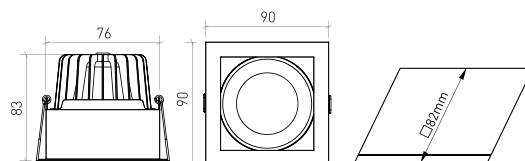

DESENHO TÉCNICO