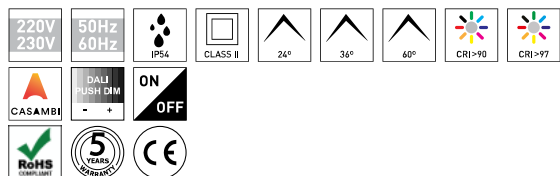

ICONOGRAFIA

MIRÓ DOWNLIGHT QUADRADO
TABELA DE PRODUTO E ESPECIFICAÇÕES TÉCNICAS - CRI->90

COMPRIMENTO	POTÊNCIA	ACABAMENTO	CONTROLTYPE	ÂNGULO	LED LUMENS	LUMENS LUM.	TEMP. COR	CÓDIGO
90	8,1	TB, TW, TWB	CS, DA, NF	24, 36, 60	1203	1023	2700K	5328XX.BA.927.FI
90	8,1	TB, TW, TWB	CS, DA, NF	24, 36, 60	1244	1057	3000K	5328XX.BA.930.FI
90	8,1	TB, TW, TWB	CS, DA, NF	24, 36, 60	1300	1105	4000K	5328XX.BA.940.FI

SELECIONE A OPÇÃO PREFERIDA

CONTROLTYPE	XX	ACABAMENTO	FI	ÂNGULO	BA
CASAMBI	CS	Preto Texturado	TB	24°	24
DALI / Switch Dim	DA	Branco Texturado	TW	36°	36
ON/OFF	NF	Branco e preto texturado	TWB	60°	60

MIRÓ DOWNLIGHT QUADRADO
TABELA DE PRODUTO E ESPECIFICAÇÕES TÉCNICAS - CRI->97

COMPRIMENTO	POTÊNCIA	ACABAMENTO	CONTROLTYPE	ÂNGULO	LED LUMENS	LUMENS LUM.	TEMP. COR	CÓDIGO
90	8,8	TB, TW, TWB	CS, DA, NF	24, 36, 60	918	780	2700K	5328XX.BA.9727.FI
90	8,8	TB, TW, TWB	CS, DA, NF	24, 36, 60	980	833	3000K	5328XX.BA.9730.FI
90	8,8	TB, TW, TWB	CS, DA, NF	24, 36, 60	1033	878	4000K	5328XX.BA.9740.FI

SELECIONE A OPÇÃO PREFERIDA

CONTROLTYPE	XX	ACABAMENTO	FI	ÂNGULO	BA
CASAMBI	CS	Preto Texturado	TB	24°	24
DALI / Switch Dim	DA	Branco Texturado	TW	36°	36
ON/OFF	NF	Branco e preto texturado	TWB	60°	60