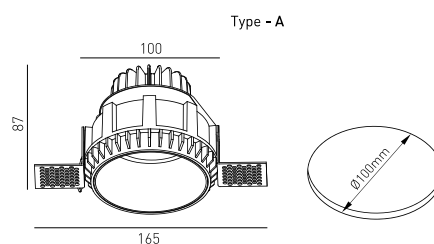

MONTAGEM	Encastráveis
DISTRIBUIÇÃO DA LUZ	Direta
FONTE DE ALIMENTAÇÃO	220-230V / 50-60 Hz
GARANTIA	5 Anos
ACABAMENTO	Branco Texturado
CONTROLO	CASAMBI, DALI / PUSH Dim, ON/OFF

CARACTERÍSTICAS DO LED

EFICIÊNCIA LUMINOSA	UP TO 161 lm/W
CRI	CRI->90, CRI->97
VIDA ÚTIL	50.000 Horas
STEPS MACADAM	3 Steps MacAdam
LUMEN MAINTENANCE	L90/B50
RISCO FOTOBIOLOGICO	RG1

DESENHO TÉCNICO

ICONOGRAFIA

MONET TRIMLESS TIPO A
TABELA DE PRODUTO E ESPECIFICAÇÕES TÉCNICAS - CRI->90

COMPRIMENTO	POTÊNCIA	ACABAMENTO	CONTROLTYPE	ÂNGULO	LED LUMENS	LUMENS LUM.	TEMP. COR	CÓDIGO
100	8,1	TW	CS, DA, NF	24, 36, 60	1203	1023	2700K	5327XX.BA.927.FI
100	8,1	TW	CS, DA, NF	24, 36, 60	1244	1057	3000K	5327XX.BA.930.FI
100	8,1	TW	CS, DA, NF	24, 36, 60	1300	1105	4000K	5327XX.BA.940.FI

SELECIONE A OPÇÃO PREFERIDA

CONTROLTYPE	XX	ACABAMENTO	FI	ÂNGULO	BA
CASAMBI	CS	Branco Texturado	TW	24°	24
DALI / PUSH Dim	DA			36°	36
ON/OFF	NF			60°	60

MONET TRIMLESS TIPO A
TABELA DE PRODUTO E ESPECIFICAÇÕES TÉCNICAS - CRI->97