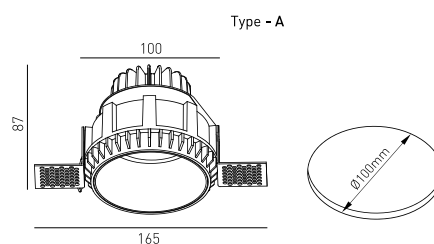

MONTAGEM	Encastráveis
DISTRIBUIÇÃO DE LUZ	Directa
GARANTIA	5 Anos
ACABAMENTO	Branco Texturado
CONTROLO	CASAMBI, DALI / Switch Dim, ON/OFF

CARACTERÍSTICAS DO LED

EFICIÊNCIA LUMINOSA	UP TO 161 lm/W
CRI	CRI→90, CRI→97
VIDA ÚTIL	50.000 Horas
STEPS MACADAM	3 Steps MacAdam
LUMEN MAINTENANCE	L90/B50
RISCO FOTOBIOLOGICO	RG1

DESENHO TÉCNICO

ICONOGRAFIA

MONET TRIMLESS 8,6W
TABELA DE PRODUTO E ESPECIFICAÇÕES TÉCNICAS - CRI→90

COMPRIMENTO	POTÊNCIA	ACABAMENTO	CONTROLO	ÂNGULO	LED LUMENS	LUMENS LUM.	TEMP. COR	CÓDIGO
100	8.1	TW	CS, DA, NF	24, 36, 60	1203	1023	2700K	5327XX.BA.927.FI
100	8.1	TW	CS, DA, NF	24, 36, 60	1244	1057	3000K	5327XX.BA.930.FI
100	8.1	TW	CS, DA, NF	24, 36, 60	1300	1105	4000K	5327XX.BA.940.FI