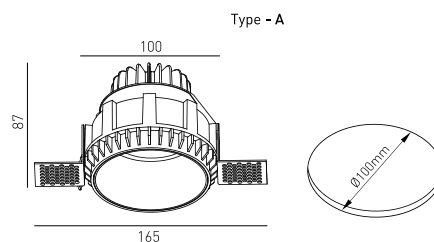

MONTAGEM	Encastráveis
DISTRIBUIÇÃO	Directa
GARANTIA	5 Anos
ACABAMENTO	Branco Texturado
CONTROLO	CASAMBI, DALI / Switch Dim, ON/OFF

CARACTERÍSTICAS DO LED

EFICIÊNCIA LUMINOSA	UP TO 161 lm/W
CRI	CRI→90, CRI→97
VIDA ÚTIL	50.000 Horas
STEPS MACADAM	3 Steps MacAdam
LUMEN MAINTENANCE	L90/B50
RISCO FOTOBIOLOGICO	RG1

DESENHO TÉCNICO

ICONOGRAFIA

MONET TRIMLESS 8,6W
TABELA DE PRODUTO E ESPECIFICAÇÕES TÉCNICAS - CRI→90

COMPRIMENTO	POTÊNCIA	ACABAMENTO	CONTROLTYPE	ÂNGULO	LED LUMENS	LUMENS LUM.	TEMP. COR	CÓDIGO
100	8.1	TW	CS, DA, NF	24, 36, 60	1203	1023	2700K	5327XX.BA.927.FI
100	8.1	TW	CS, DA, NF	24, 36, 60	1244	1057	3000K	5327XX.BA.930.FI
100	8.1	TW	CS, DA, NF	24, 36, 60	1300	1105	4000K	5327XX.BA.940.FI