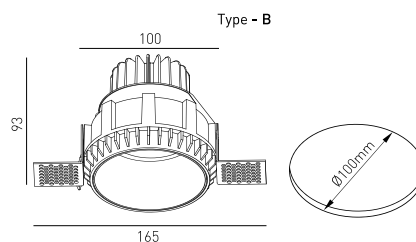

**ICONOGRAFIA**

**MONET TRIMLESS 12,3W**  
 TABELA DE PRODUTO E ESPECIFICAÇÕES TÉCNICAS - CRI→90

COMPRIMENTO	POTÊNCIA	ACABAMENTO	CONTROLTYPE	ÂNGULO	LED LUMENS	LUMENS LUM.	TEMP. COR	CÓDIGO
100	11,4	TW	CS, DA, NF	12, 24, 40	1637	1391	2700K	5341XX.BA.927.FI
100	11,4	TW	CS, DA, NF	12, 24, 40	1671	1420	3000K	5341XX.BA.930.FI
100	11,4	TW	CS, DA, NF	12, 24, 40	1785	1518	4000K	5341XX.BA.940.FI