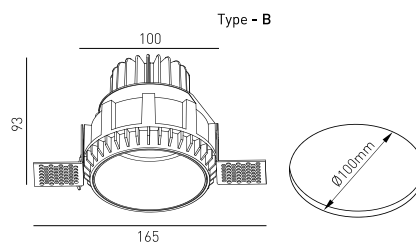

DESENHO TÉCNICO

CARACTERÍSTICAS DO LED

EFICIÊNCIA LUMINOSA	UP TO 97 lm/W
CRI	CRI→90, CRI→97, Dim To Warm CRI→95, Tunable White CRI→90
VIDA ÚTIL	50.000 Horas
STEPS MACADAM	3 Steps MacAdam
LUMEN MAINTENANCE	L90/B50
RISCO FOTOBIOLOGICO	RG1