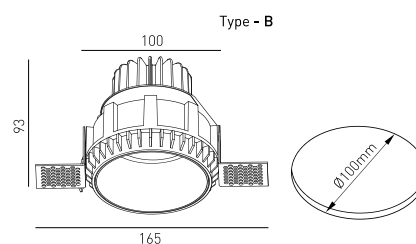

MONTAGEM	Encastráveis
DISTRIBUIÇÃO DE LUZ	Direta
GARANTIA	5 Anos
ACABAMENTO	Branco Texturado
CONTROLO	CASAMBI, DALI / Switch Dim, Dim To Warm, ON/OFF, Tunable White

CARACTERÍSTICAS DO LED

EFICIÊNCIA LUMINOSA	UP TO 97 lm/W
CRI	CRI→90, CRI→97, Dim To Warm CRI→95, Tunable White CRI→90
VIDA ÚTIL	50.000 Horas
STEPS MACADAM	3 Steps MacAdam
LUMEN MAINTENANCE	L90/B50
RISCO FOTOBIOLOGICO	RG1

DESENHO TÉCNICO

ICONOGRAFIA

MONET TRIMLESS 12,3W
TABELA DE PRODUTO E ESPECIFICAÇÕES TÉCNICAS - CRI→90

COMPRIMENTO	POTÊNCIA	ACABAMENTO	CONTROLO	ÂNGULO	LED LUMENS	LUMENS LUM.	TEMP. COR	CÓDIGO
100	11.4	TW	CS, DA, NF	12, 24, 40	1637	1391	2700K	5341XX.BA.927.FI
100	11.4	TW	CS, DA, NF	12, 24, 40	1671	1420	3000K	5341XX.BA.930.FI
100	11.4	TW	CS, DA, NF	12, 24, 40	1785	1518	4000K	5341XX.BA.940.FI

MONET TRIMLESS 12,3W
TABELA DE PRODUTO E ESPECIFICAÇÕES TÉCNICAS - Tunable White CRI→90

COMPRIMENTO	POTÊNCIA	ACABAMENTO	CONTROLO	ÂNGULO	LED LUMENS	LUMENS LUM.	TEMP. COR	CÓDIGO
100	10.4	TW	TU	12, 24, 40	1159	985	TunableWhite 2700k - 6500k	5341XX.BA.92765.FI