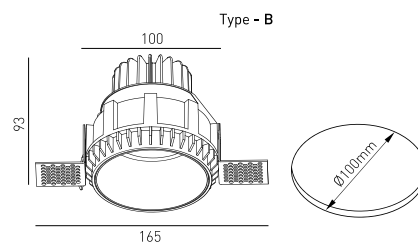

MONTAGEM	Encastráveis
DISTRIBUIÇÃO LUZ	Directa
GARANTIA	5 Anos
ACABAMENTO	Branco Texturado
CONTROLO	CASAMBI, DALI / Switch Dim, Dim To Warm, ON/OFF, Tunable White

CARACTERÍSTICAS DO LED

EFICIÊNCIA LUMINOSA	UP TO 97 lm/W
CRI	CRI→90, CRI→97, Dim To Warm CRI→95, Tunable White CRI→90
VIDA ÚTIL	50.000 Horas
STEPS MACADAM	3 Steps MacAdam
LUMEN MAINTENANCE	L90/B50
RISCO FOTOBIOLOGICO	RG1

DESENHO TÉCNICO

ICONOGRAFIA

MONET TRIMLESS 12,3W
TABELA DE PRODUTO E ESPECIFICAÇÕES TÉCNICAS - CRI→90

COMPRIMENTO	POTÊNCIA	ACABAMENTO	CONTROLTYPE	ÂNGULO	LED LUMENS	LUMENS LUM.	TEMP. COR	CÓDIGO
100	11.4	TW	CS, DA, NF	12, 24, 40	1637	1391	2700K	5341XX.BA.927.FI
100	11.4	TW	CS, DA, NF	12, 24, 40	1671	1420	3000K	5341XX.BA.930.FI
100	11.4	TW	CS, DA, NF	12, 24, 40	1785	1518	4000K	5341XX.BA.940.FI

MONET TRIMLESS 12,3W
TABELA DE PRODUTO E ESPECIFICAÇÕES TÉCNICAS - Tunable White CRI→90

COMPRIMENTO	POTÊNCIA	ACABAMENTO	CONTROLTYPE	ÂNGULO	LED LUMENS	LUMENS LUM.	TEMP. COR	CÓDIGO
100	10.4	TW	TU	12, 24, 40	1159	985	TunableWhite 2700k - 6500k	5341XX.BA.92765.FI