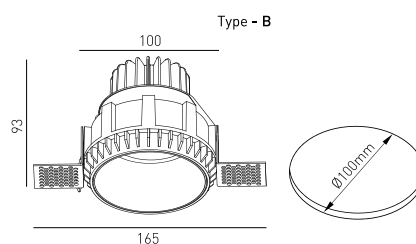

**DESENHO TÉCNICO**

**ICONOGRAFIA**

**MONET TRIMLESS 12,3W**  
**TABELA DE PRODUTO E ESPECIFICAÇÕES TÉCNICAS - CRI→90**

COMPRIMENTO	POTÊNCIA	ACABAMENTO	CONTROLO	ÂNGULO	LED LUMENS	LUMENS LUM.	TEMP. COR	CÓDIGO
100	11.4	TW	CS, DA, NF	12, 24, 40	1637	1391	2700K	5341XX.BA.927.FI
100	11.4	TW	CS, DA, NF	12, 24, 40	1671	1420	3000K	5341XX.BA.930.FI
100	11.4	TW	CS, DA, NF	12, 24, 40	1785	1518	4000K	5341XX.BA.940.FI

**MONET TRIMLESS 12,3W**  
**TABELA DE PRODUTO E ESPECIFICAÇÕES TÉCNICAS - Tunable White CRI→90**

COMPRIMENTO	POTÊNCIA	ACABAMENTO	CONTROLO	ÂNGULO	LED LUMENS	LUMENS LUM.	TEMP. COR	CÓDIGO
100	10.4	TW	TU	12, 24, 40	1159	985	TunableWhite 2700k - 6500k	5341XX.BA.92765.FI