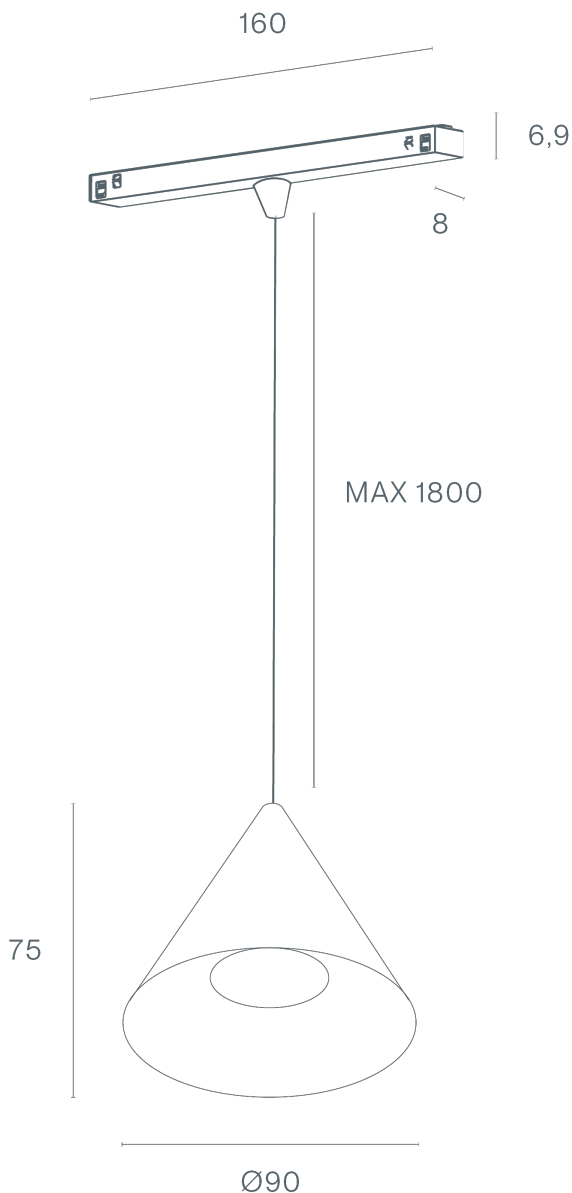

DESENHO TÉCNICO