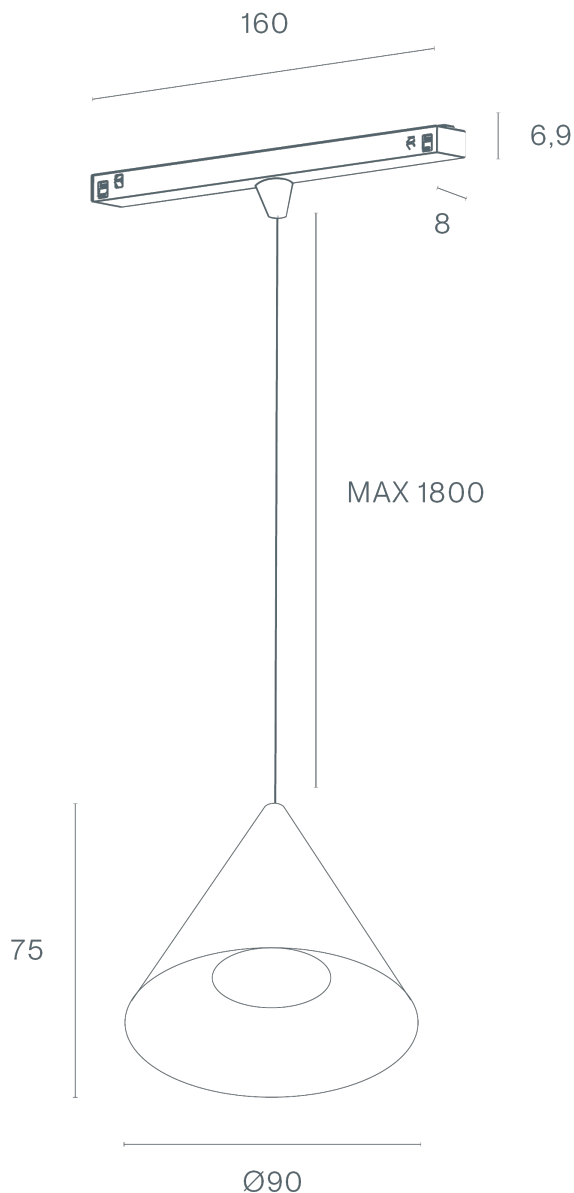

DESCRIÇÃO

A luminária NAM, com design contemporâneo e dimensões extremamente compactas, apresenta uma forma cônica delicada, oferecendo uma solução de iluminação discreta, mas com forte impacto visual. Compatível com sistemas de calha de baixa tensão 48V MICRO e EVO, o NAM pode também ser instalado de forma independente como luminária suspensa, com caixa de teto encastrada ou saliente. Uma proposta ideal para projetos que valorizam o detalhe, a leveza formal e a flexibilidade de instalação.

DISTRIBUIÇÃO DA LUZ	Direta
FONTE DE ALIMENTAÇÃO	48V / TRACK
GARANTIA	5 Anos
ACABAMENTO	Branco Texturado, Preto Texturado
CONTROLO	DALI

CARACTERÍSTICAS DO LED

EFICIÊNCIA LUMINOSA	UP TO 153 lm/W
CRI	CRI→90
VIDA ÚTIL	50.000 Horas
STEPS MACADAM	3 Steps MacAdam
LUMEN MAINTENANCE	L90/B50
RISCO FOTOBIOLOGICO	RG1

ICONOGRAFIA

DESENHO TÉCNICO

NAM 48V MICRO
 TABELA DE PRODUTO E ESPECIFICAÇÕES TÉCNICAS - CRI->90

COMPRIMENTO	POTÊNCIA	ACABAMENTO	CONTROLTYPE	ÂNGULO	LED LUMENS	LUMENS LUM.	TEMP. COR	CÓDIGO
75	6	TB, TW	DL	36	821	698	2700K	553XX.36.927.FI
75	6	TB, TW	DL	36	857	728	3000K	553XX.36.930.FI
75	6	TB, TW	DL	36	910	774	4000K	553XX.36.940.FI