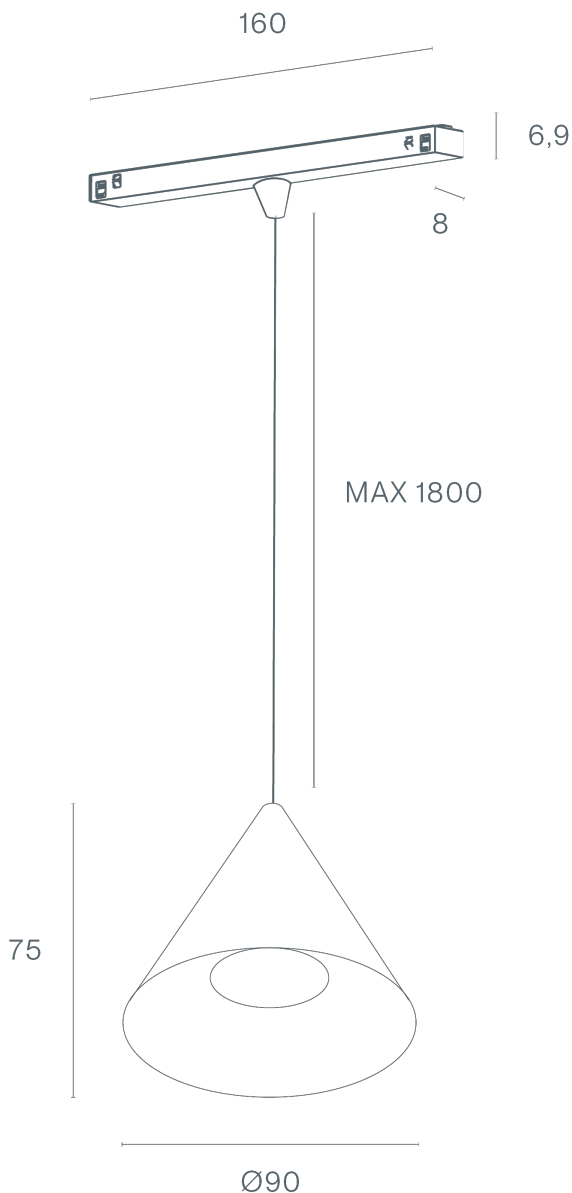

DESCRIÇÃO

A luminária NAM, com design contemporâneo e dimensões extremamente compactas, apresenta uma forma cônica delicada, oferecendo uma solução de iluminação discreta, mas com forte impacto visual. Compatível com sistemas de calha de baixa tensão 48V MICRO e EVO, o NAM pode também ser instalado de forma independente como luminária suspensa, com caixa de teto encastrada ou saliente. Uma proposta ideal para projetos que valorizam o detalhe, a leveza formal e a flexibilidade de instalação.

| | |
|----------------------|-----------------------------------|
| DISTRIBUIÇÃO DE LUZ | Direta |
| FONTE DE ALIMENTAÇÃO | 48V / TRACK |
| GARANTIA | 5 Anos |
| ACABAMENTO | Branco Texturado, Preto Texturado |
| CONTROLO | DALI |

CARACTERÍSTICAS DO LED

| | |
|---------------------|-----------------|
| EFICIÊNCIA LUMINOSA | UP TO 153 lm/W |
| CRI | CRI→90 |
| VIDA ÚTIL | 50.000 Horas |
| STEPS MACADAM | 3 Steps MacAdam |
| LUMEN MAINTENANCE | L90/B50 |
| RISCO FOTOBIOLOGICO | RG1 |

ICONOGRAFIA

DESENHO TÉCNICO

NAM 48V MICRO
TABELA DE PRODUTO E ESPECIFICAÇÕES TÉCNICAS - CRI→90

| COMPRIMENTO | POTÊNCIA | ACABAMENTO | CONTROLO | ÂNGULO | LED LUMENS | LUMENS LUM. | TEMP. COR | CÓDIGO |
|-------------|----------|------------|----------|--------|------------|-------------|-----------|-----------------|
| 75 | 6 | TB, TW | DL | 36 | 821 | 698 | 2700K | 553XX.36.927.FI |
| 75 | 6 | TB, TW | DL | 36 | 857 | 728 | 3000K | 553XX.36.930.FI |
| 75 | 6 | TB, TW | DL | 36 | 910 | 774 | 4000K | 553XX.36.940.FI |