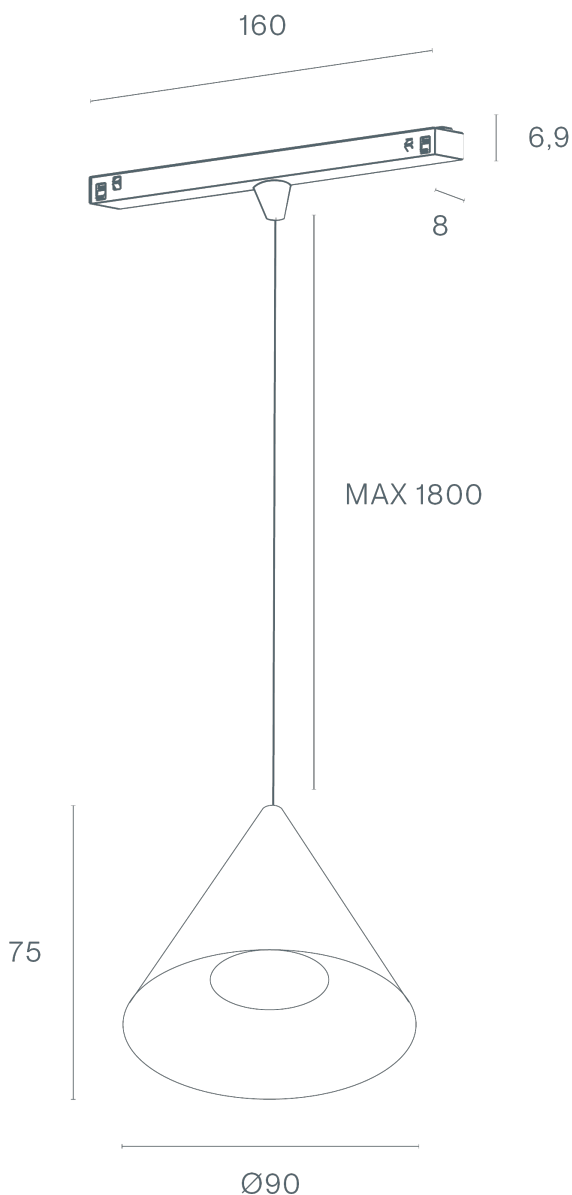

DESCRIÇÃO

A luminária NAM, com design contemporâneo e dimensões extremamente compactas, apresenta uma forma cônica delicada, oferecendo uma solução de iluminação discreta, mas com forte impacto visual. Compatível com sistemas de calha de baixa tensão 48V MICRO e EVO, o NAM pode também ser instalado de forma independente como luminária suspensa, com caixa de teto encastrada ou saliente. Uma proposta ideal para projetos que valorizam o detalhe, a leveza formal e a flexibilidade de instalação.

DISTRIBUIÇÃO DE LUZ	Direta
FONTE DE ALIMENTAÇÃO	48V / TRACK
GARANTIA	5 Anos
ACABAMENTO	Branco Texturado, Preto Texturado
CONTROLO	DALI

CARACTERÍSTICAS DO LED

EFICIÊNCIA LUMINOSA	UP TO 153 lm/W
CRI	CRI→90
VIDA ÚTIL	50.000 Horas
STEPS MACADAM	3 Steps MacAdam
LUMEN MAINTENANCE	L90/B50
RISCO FOTOBIOLOGICO	RG1

ICONOGRAFIA

DESENHO TÉCNICO

NAM 48V MICRO
TABELA DE PRODUTO E ESPECIFICAÇÕES TÉCNICAS - CRI→90

COMPRIMENTO	POTÊNCIA	ACABAMENTO	CONTROLO	ÂNGULO	LED LUMENS	LUMENS LUM.	TEMP. COR	CÓDIGO
75	6	TB, TW	DL	36	821	698	2700K	553XX.36.927.FI
75	6	TB, TW	DL	36	857	728	3000K	553XX.36.930.FI
75	6	TB, TW	DL	36	910	774	4000K	553XX.36.940.FI