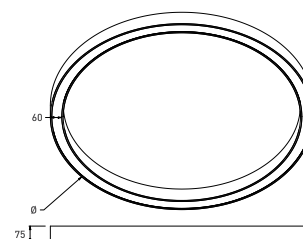

DESENHO TÉCNICO

CARATERÍSTICAS DO LED

EFICIÊNCIA LUMINOSA	UP TO 191 lm/W
CRI	CRI→90
VIDA ÚTIL	50000h Tp25
STEPS MACADAM	3 Steps MacAdam
LUMEN MAINTENANCE	L90/F10
RISCO FOTOBIOLOGICO	RG0

ICONOGRAFIA

OLYMPIA SUSPENSA CRI→90
TABELA DE PRODUTO E ESPECIFICAÇÕES TÉCNICAS - Opalino