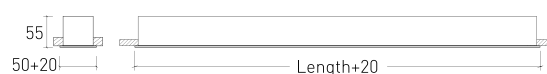

**DESENHO TÉCNICO**

**ICONOGRAFIA**

**ORIS 50 VE ENC. LS MICPR  
TABELA DE PRODUTO E ESPECIFICAÇÕES TÉCNICAS - CRI→80**

COMPRIMENTO	POTÊNCIA	ACABAMENTO	TEMP. COR	CONTROLO	LED LUMENS	LUMENS LUM.	CÓDIGO
1130	22.4	AL, TB, TW	3000K	DA, NF	4054	3244	561XX.11P8.830.FI
1130	22.4	AL, TB, TW	4000K	DA, NF	4256	3405	561XX.11P8.840.FI
1410	28	AL, TB, TW	3000K	DA, NF	5068	4054	561XX.14P8.830.FI
1410	28	AL, TB, TW	4000K	DA, NF	5320	4256	561XX.14P8.840.FI
1690	33.6	AL, TB, TW	3000K	DA, NF	6082	4865	561XX.16P8.830.FI
1690	33.6	AL, TB, TW	4000K	DA, NF	6384	5107	561XX.16P8.840.FI
1970	39.2	AL, TB, TW	3000K	DA, NF	7095	5676	561XX.19P8.830.FI
1970	39.2	AL, TB, TW	4000K	DA, NF	7448	5958	561XX.19P8.840.FI
2250	44.8	AL, TB, TW	3000K	DA, NF	8109	6487	561XX.22P8.830.FI
2250	44.8	AL, TB, TW	4000K	DA, NF	8512	6810	561XX.22P8.840.FI
2530	50.4	AL, TB, TW	3000K	DA, NF	9122	7298	561XX.25P8.830.FI
2530	50.4	AL, TB, TW	4000K	DA, NF	9576	7661	561XX.25P8.840.FI
2810	56	AL, TB, TW	3000K	DA, NF	10136	8109	561XX.28P8.830.FI
2810	56	AL, TB, TW	4000K	DA, NF	10640	8512	561XX.28P8.840.FI
3090	61.6	AL, TB, TW	3000K	DA, NF	11150	8920	561XX.30P8.830.FI
3090	61.6	AL, TB, TW	4000K	DA, NF	11704	9363	561XX.30P8.840.FI