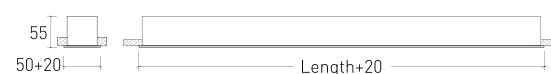

**DESCRIÇÃO**
**ORIS 50 VE Encastrar LINEAR SYSTEM OPAL CRI→80**

<b>MONTAGEM</b>	<b>ENCASTRAR</b>
<b>DISTRIBUIÇÃO DE LUZ</b>	Direta
<b>FONTE DE ALIMENTAÇÃO</b>	220-230V / 50-60 Hz
<b>GARANTIA</b>	5 Anos
<b>ACABAMENTO</b>	Alumínio Anodizado, Branco Texturado, Preto Texturado
<b>CONTROLO</b>	DALI / Switch Dim, ON/OFF

**DESENHO TÉCNICO**

**ICONOGRAFIA**

**ORIS 50 VE ENC. LS OPAL  
TABELA DE PRODUTO E ESPECIFICAÇÕES TÉCNICAS - CRI→80**

COMPRIMENTO	POTÊNCIA	ACABAMENTO	TEMP. COR	CONTROLO	LED LUMENS	LUMENS LUM.	CÓDIGO
1130	27.2	AL, TB, TW	3000K	DA, NF	4821	3520	561XX.1109.830.FI
1130	27.2	AL, TB, TW	4000K	DA, NF	5067	3699	561XX.1109.840.FI
1410	34.1	AL, TB, TW	3000K	DA, NF	6027	4400	561XX.1409.830.FI
1410	34.1	AL, TB, TW	4000K	DA, NF	6333	4623	561XX.1409.840.FI
1690	40.9	AL, TB, TW	3000K	DA, NF	7232	5280	561XX.1609.830.FI
1690	40.9	AL, TB, TW	4000K	DA, NF	7600	5548	561XX.1609.840.FI
1970	47.7	AL, TB, TW	3000K	DA, NF	8438	6159	561XX.1909.830.FI
1970	47.7	AL, TB, TW	4000K	DA, NF	8867	6473	561XX.1909.840.FI
2250	54.5	AL, TB, TW	3000K	DA, NF	9643	7039	561XX.2209.830.FI
2250	54.5	AL, TB, TW	4000K	DA, NF	10133	7397	561XX.2209.840.FI
2530	61.3	AL, TB, TW	3000K	DA, NF	10848	7919	561XX.2509.830.FI
2530	61.3	AL, TB, TW	4000K	DA, NF	11400	8322	561XX.2509.840.FI
2810	68.1	AL, TB, TW	3000K	DA, NF	12054	8799	561XX.2809.830.FI
2810	68.1	AL, TB, TW	4000K	DA, NF	12667	9247	561XX.2809.840.FI
3090	74.9	AL, TB, TW	3000K	DA, NF	13259	9679	561XX.3009.830.FI
3090	74.9	AL, TB, TW	4000K	DA, NF	13933	10171	561XX.3009.840.FI