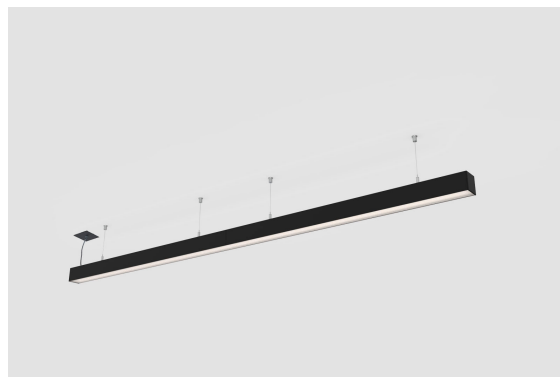

DESCRIÇÃO
ORIS 50 VE Suspensão LINEAR SYSTEM MICROPRISMÁTICO CRI→80

MONTAGEM	Suspensão
DISTRIBUIÇÃO DE LUZ	Direta
FONTE DE ALIMENTAÇÃO	220-230V / 50-60 Hz
GARANTIA	5 Anos
ACABAMENTO	Alumínio Anodizado, Branco Texturado, Preto Texturado
CONTROLO	DALI / Switch Dim, ON/OFF

CARATERÍSTICAS DO LED

EFICIÊNCIA LUMINOSA	UP TO 190 lm/W
CRI	CRI→80
VIDA ÚTIL	50.000 Horas
STEPS MACADAM	3 Steps MacAdam
LUMEN MAINTENANCE	L90/B50
RISCO FOTOBIOLOGICO	RG1

DESENHO TÉCNICO

ICONOGRAFIA

ORIS 50 VE SUSP. LS MICPR
TABELA DE PRODUTO E ESPECIFICAÇÕES TÉCNICAS - CRI→80