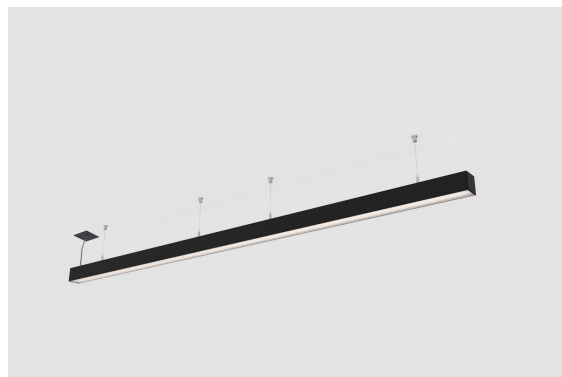

DESCRIÇÃO

ORIS 50 VE Suspensão LINEAR SYSTEM MICROPRISMÁTICO CRI→80

MONTAGEM	Suspensão
DISTRIBUIÇÃO DA LUZ	Direta
FONTE DE ALIMENTAÇÃO	220-230V / 50-60 Hz
GARANTIA	5 Anos
ACABAMENTO	Alumínio Anodizado, Branco Texturado, Preto Texturado
CONTROLO	DALI / PUSH Dim, ON/OFF

CARACTERÍSTICAS DO LED

EFICIÊNCIA LUMINOSA	UP TO 190 lm/W
CRI	CRI→80
VIDA ÚTIL	50.000 Horas
STEPS MACADAM	3 Steps MacAdam
LUMEN MAINTENANCE	L90/B50
RISCO FOTOBIOLOGICO	RG1

DESENHO TÉCNICO