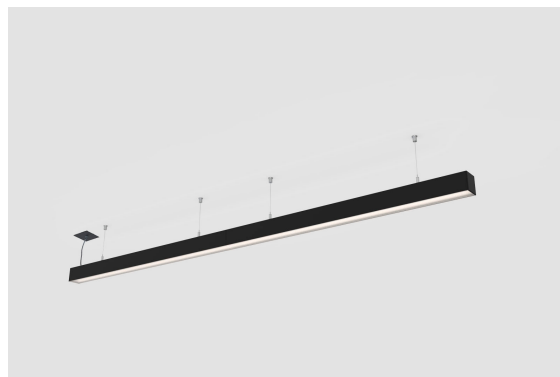

DESCRIÇÃO
ORIS 50 VE Suspensão LINEAR SYSTEM OPAL CRI→80

MONTAGEM	Suspensão
DISTRIBUICAOLUZ	Direta
FONTE DE ALIMENTAÇÃO	220-230V / 50-60 Hz
GARANTIA	5 Anos
ACABAMENTO	Alumínio Anodizado, Branco Texturado, Preto Texturado
CONTROLO	DALI / Switch Dim, ON/OFF

CARATERÍSTICAS DO LED

EFICIÊNCIA LUMINOSA	UP TO 186 lm/W
CRI	CRI→80
VIDA ÚTIL	50.000 Horas
STEPS MACADAM	3 Steps MacAdam
LUMEN MAINTENANCE	L90/B50
RISCO FOTOBIOLOGICO	RG1

DESENHO TÉCNICO

ICONOGRAFIA

ORIS 50 VE SUSP. LS OPAL
TABELA DE PRODUTO E ESPECIFICAÇÕES TÉCNICAS - CRI→80