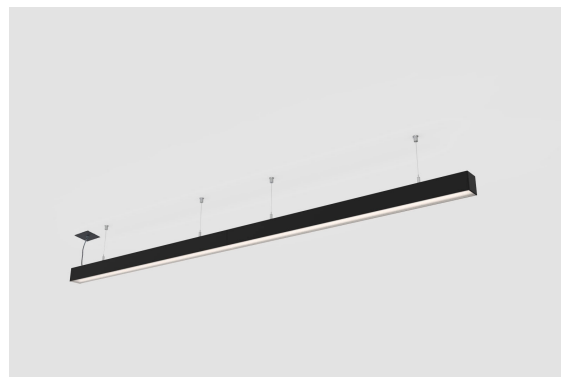

DESCRIÇÃO
ORIS 50 VE Suspensão LINEAR SYSTEM OPAL CRI→80

MONTAGEM	Suspensão
DISTRIBUIÇÃO DA LUZ	Direta
FONTE DE ALIMENTAÇÃO	220-230V / 50-60 Hz
GARANTIA	5 Anos
ACABAMENTO	Alumínio Anodizado, Branco Texturado, Preto Texturado
CONTROLO	DALI / PUSH Dim, ON/OFF

CARACTERÍSTICAS DO LED

EFICIÊNCIA LUMINOSA	UP TO 186 lm/W
CRI	CRI→80
VIDA ÚTIL	50.000 Horas
STEPS MACADAM	3 Steps MacAdam
LUMEN MAINTENANCE	L90/B50
RISCO FOTOBIOLOGICO	RG1

DESENHO TÉCNICO

ICONOGRAFIA

ORIS 50 VE SUSP. LS OPAL
TABELA DE PRODUTO E ESPECIFICAÇÕES TÉCNICAS - CRI→80