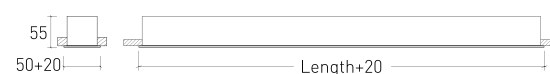

DESENHO TÉCNICO