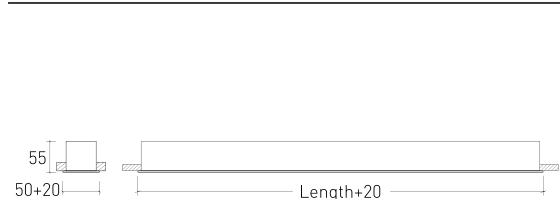

DESENHO TÉCNICO