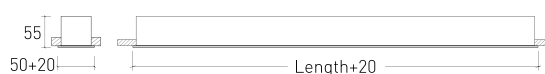

DESENHO TÉCNICO