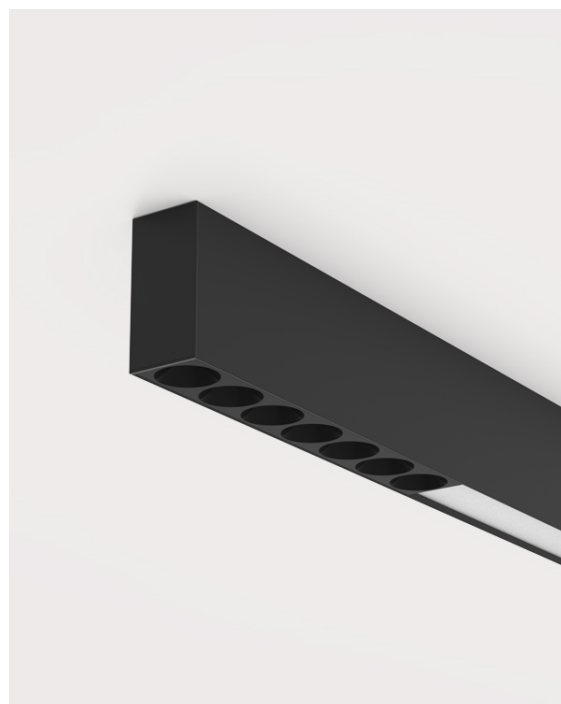

DESCRIÇÃO

A configuração do ORIS NEO LINEAR SYSTEMS, foi desenhada para a criação de linhas de luz contínuas, com ou sem luz indireta, assegurando uniformidade visual e desempenho constante em comprimentos até 50 metros. As uniões invisíveis e um sistema de ligação elétrica e mecânica rápido garantem facilidade de instalação e acabamento profissional. Para soluções com diferentes tipos de óticas ou iluminação segmentada, consulte a configuração ORIS NEO MODULAR.

MONTAGEM	Suspensão
DISTRIBUIÇÃO DE LUZ	Directa
FONTE DE ALIMENTAÇÃO	220-230V / 50-60 Hz
GARANTIA	5 Anos
ACABAMENTO	Branco Texturado, Preto Texturado
CONTROLO	DALI / Switch Dim, ON/OFF, Tunable White

CARACTERÍSTICAS DO LED

EFICIÊNCIA LUMINOSA	UP TO 155 lm/W
CRI	CRI->90, Tunable White CRI->90
VIDA ÚTIL	50.000 Horas, 72000h Tp55
STEPS MACADAM	3 Steps MacAdam
LUMEN MAINTENANCE	L90/B50
RISCO FOTOBIOLOGICO	RG1

ICONOGRAFIA

**ORIS NEO LS SUSP. LG
TABELA DE PRODUTO E ESPECIFICAÇÕES TÉCNICAS - CRI->90**