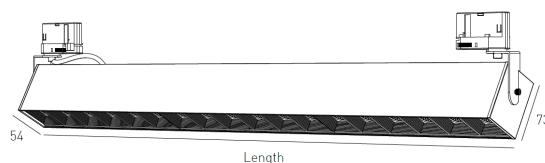

DESENHO TÉCNICO