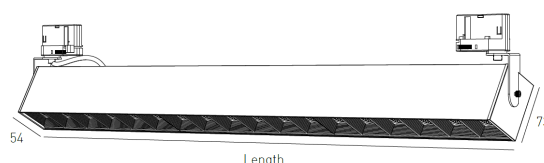

DESENHO TÉCNICO