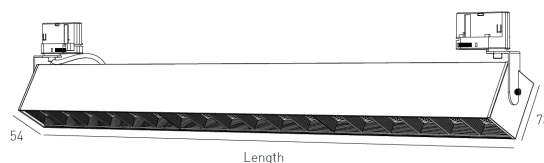

DESENHO TÉCNICO