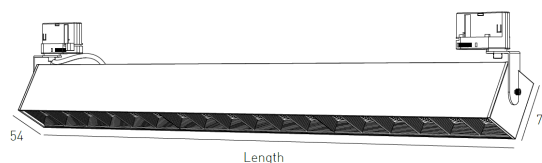

DESENHO TÉCNICO