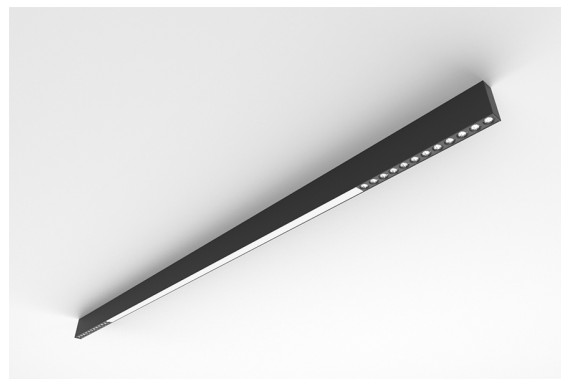

**DESCRIÇÃO**

Com esta versão do ORIS SLIM PRO COMBI, tem a possibilidade de obter as linhas de luz de dimensões reduzidas, referidas para esta gama, com emissão de luz Direta, permitindo maior liberdade a quem projeta a iluminação para um espaço.

MONTAGEM	Saliente
DISTRIBUIÇÃO DA LUZ	Directa
FONTE DE ALIMENTAÇÃO	220-240V / 50-60 Hz
GARANTIA	5 Anos
ACABAMENTO	Alumínio Anodizado, Branco Texturado, Prateado Texturado, Preto Texturado
CONTROLO	DALI / Switch Dim, ON/OFF