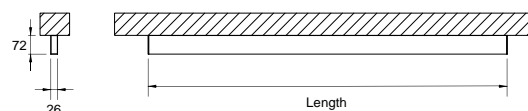

DESENHO TÉCNICO