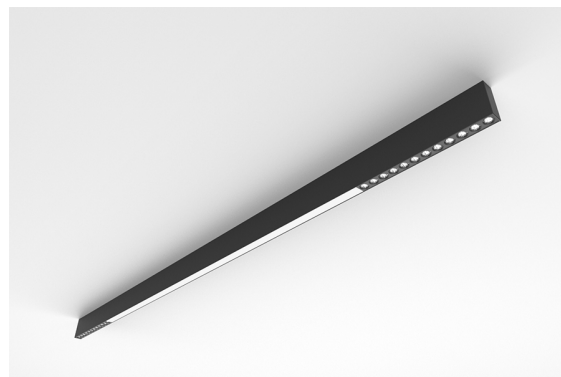

**DESCRIÇÃO**

Com esta versão do ORIS SLIM PRO COMBI, tem a possibilidade de obter as linhas de luz de dimensões reduzidas, referidas para esta gama, com emissão de luz Direta, permitindo maior liberdade a quem projeta a iluminação para um espaço.

MONTAGEM	Saliente
DISTRIBUIÇÃO DE LUZ	Direta
FONTE DE ALIMENTAÇÃO	220-240V / 50-60 Hz
GARANTIA	5 Anos
ACABAMENTO	Alumínio Anodizado, Branco Texturado, Prateado Texturado, Preto Texturado
CONTROLO	DALI / Switch Dim, ON/OFF