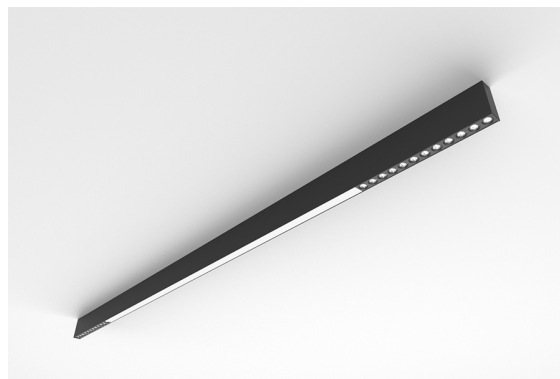

DESCRIÇÃO

Com esta versão do ORIS SLIM PRO COMBI, tem a possibilidade de obter as linhas de luz de dimensões reduzidas, referidas para esta gama, com emissão de luz Direta, permitindo maior liberdade a quem projeta a iluminação para um espaço.

MONTAGEM	Saliente
DISTRIBUIÇÃO DE LUZ	Direta
FONTE DE ALIMENTAÇÃO	220-240V / 50-60 Hz
GARANTIA	5 Anos
ACABAMENTO	Alumínio Anodizado, Branco Texturado, Prateado Texturado, Preto Texturado
CONTROLO	DALI / Switch Dim, ON/OFF