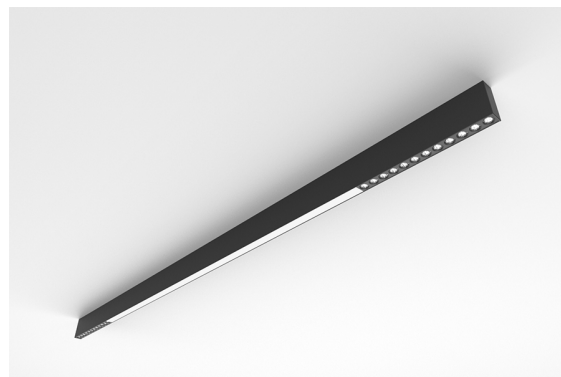

DESCRIÇÃO

Com esta versão do ORIS SLIM PRO COMBI, tem a possibilidade de obter as linhas de luz de dimensões reduzidas, referidas para esta gama, com emissão de luz Direta, permitindo maior liberdade a quem projeta a iluminação para um espaço.

MONTAGEM	Saliente
DISTRIBUIÇÃO DA LUZ	Directa
FONTE DE ALIMENTAÇÃO	220-240V / 50-60 Hz
GARANTIA	5 Anos
ACABAMENTO	Alumínio Anodizado, Branco Texturado, Prateado Texturado, Preto Texturado
CONTROLO	DALI / PUSH Dim, ON/OFF