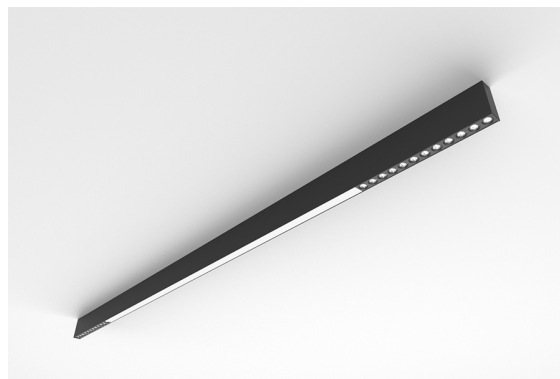

DESCRIÇÃO

Com esta versão do ORIS SLIM PRO COMBI, tem a possibilidade de obter as linhas de luz de dimensões reduzidas, referidas para esta gama, com emissão de luz Direta, permitindo maior liberdade a quem projeta a iluminação para um espaço.

MONTAGEM	Saliente
DISTRIBUIÇÃO DE LUZ	Directa
FONTE DE ALIMENTAÇÃO	220-240V / 50-60 Hz
GARANTIA	5 Anos
ACABAMENTO	Alumínio Anodizado, Branco Texturado, Prateado Texturado, Preto Texturado
CONTROLO	DALI / Switch Dim, ON/OFF