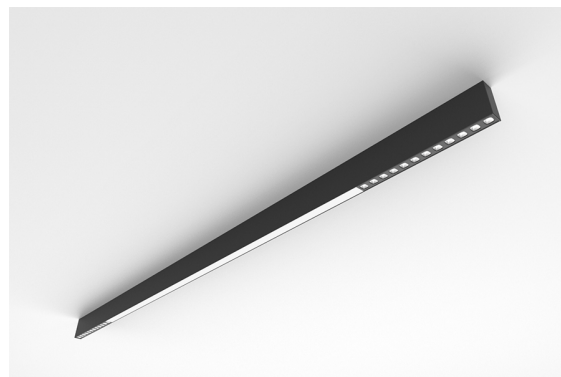

DESCRIÇÃO

Com esta versão do ORIS SLIM PRO COMBI, tem a possibilidade de obter as linhas de luz de dimensões reduzidas, referidas para esta gama, com emissão de luz Direta, permitindo maior liberdade a quem projeta a iluminação para um espaço.

MONTAGEM	Superfície
DISTRIBUIÇÃO DE LUZ	Directa
FONTE DE ALIMENTAÇÃO	220-230V / 50-60 Hz
GARANTIA	5 Anos
ACABAMENTO	Branco Texturado, Prateado Texturado, Preto Texturado
CONTROLO	DALI / Switch Dim, ON/OFF

CARATERÍSTICAS DO LED

EFICIÊNCIA LUMINOSA	UP TO 200 lm/W
CRI	CRI→90
VIDA ÚTIL	50.000 Horas
STEPS MACADAM	3 Steps MacAdam
LUMEN MAINTENANCE	L90/B50
RISCO FOTOBiolÓGICO	RG1

DESENHO TÉCNICO

ICONOGRAFIA

ORIS SL. PRO COM. OP+LG
TABELA DE PRODUTO E ESPECIFICAÇÕES TÉCNICAS - CRI→90