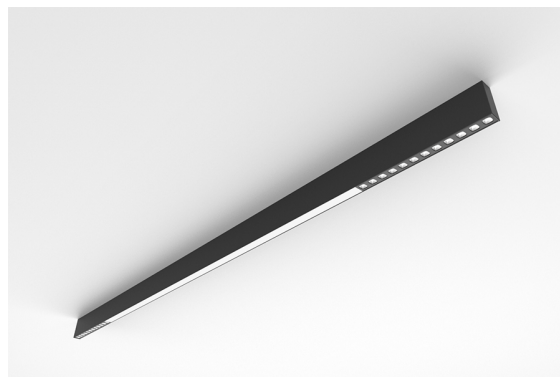

DESCRIÇÃO

Com esta versão do ORIS SLIM PRO COMBI, tem a possibilidade de obter as linhas de luz de dimensões reduzidas, referidas para esta gama, com emissão de luz Direta, permitindo maior liberdade a quem projeta a iluminação para um espaço.

MONTAGEM	Superfície
DISTRIBUIÇÃO DA LUZ	Directa
FONTE DE ALIMENTAÇÃO	220-230V / 50-60 Hz
GARANTIA	5 Anos
ACABAMENTO	Branco Texturado, Prateado Texturado, Preto Texturado
CONTROLO	DALI / PUSH Dim, ON/OFF