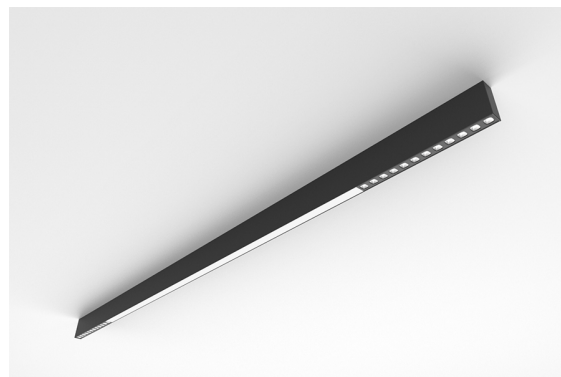

DESCRIÇÃO

Com esta versão do ORIS SLIM PRO COMBI, tem a possibilidade de obter as linhas de luz de dimensões reduzidas, referidas para esta gama, com emissão de luz Direta, permitindo maior liberdade a quem projeta a iluminação para um espaço.

MONTAGEM	Superfície
DISTRIBUIÇÃO DE LUZ	Direta
FONTE DE ALIMENTAÇÃO	220-230V / 50-60 Hz
GARANTIA	5 Anos
ACABAMENTO	Branco Texturado, Prateado Texturado, Preto Texturado
CONTROLO	DALI / Switch Dim, ON/OFF

CARATERÍSTICAS DO LED

EFICIÊNCIA LUMINOSA	UP TO 200 lm/W
CRI	CRI→90
VIDA ÚTIL	50.000 Horas
STEPS MACADAM	3 Steps MacAdam
LUMEN MAINTENANCE	L90/B50
RISCO FOTOBiolÓGICO	RG1

DESENHO TÉCNICO