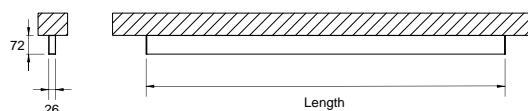

DESENHO TÉCNICO