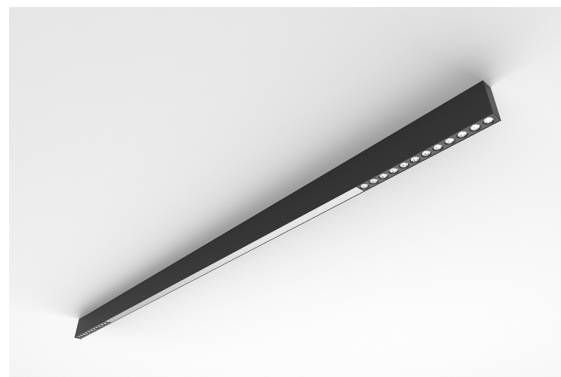

**DESCRIÇÃO**

Com esta versão do ORIS SLIM PRO COMBI, tem a possibilidade de obter as linhas de luz de dimensões reduzidas, referidas para esta gama, com emissão de luz Direta, permitindo maior liberdade a quem projeta a iluminação para um espaço.

MONTAGEM	Saliente
DISTRIBUIÇÃO DA LUZ	Directa
FONTE DE ALIMENTAÇÃO	220-240V / 50-60 Hz
GARANTIA	5 Anos
ACABAMENTO	Alumínio Anodizado, Branco Texturado, Prateado Texturado, Preto Texturado
CONTROLO	DALI / Switch Dim, ON/OFF